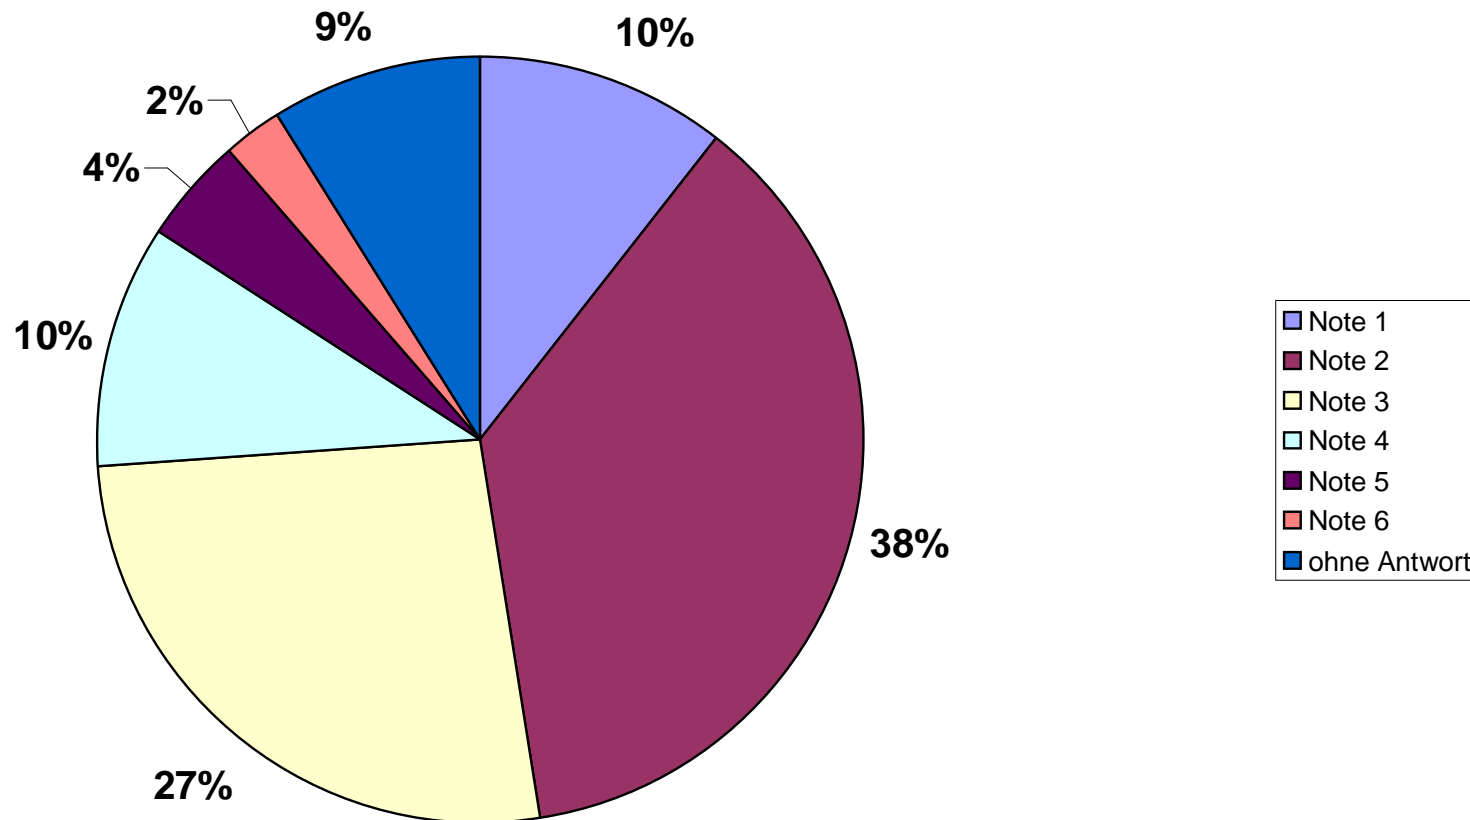

FRAGE

47

Wie beurteilen Sie die Stadt Holzgerlingen bezüglich folgender Kriterien?

- ÖPNV-Anbindung (Bus)

BEWERTUNG NACH SCHULNOTEN