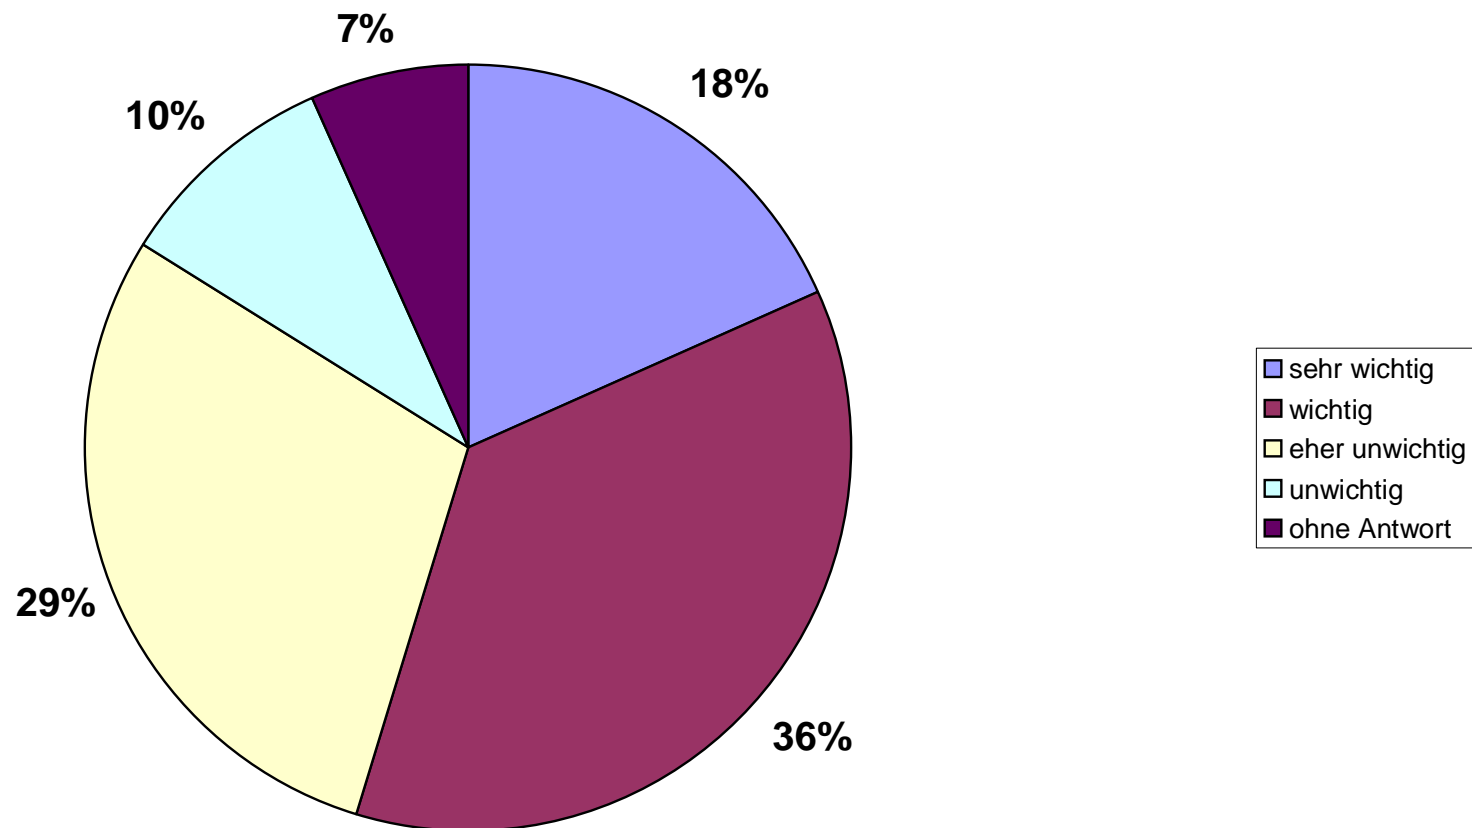

19

Was ist das Besondere für Sie an und in Holzgerlingen?

3824 Nennungen • 453 Teilnehmer • 5 Enthaltungen

FRAGE

20

Für wie wichtig halten Sie folgende Themen in der Holzgerlinger Stadtentwicklung?

- Entwicklung eines Stadtimages für die Gesamtstadt

FRAGE

21

Für wie wichtig halten Sie folgende Themen in der Holzgerlinger Stadtentwicklung?

- Vernetzung der Neubaugebiete mit der Kernstadt

FRAGE

22

Für wie wichtig halten Sie folgende Themen in der Holzgerlinger Stadtentwicklung?