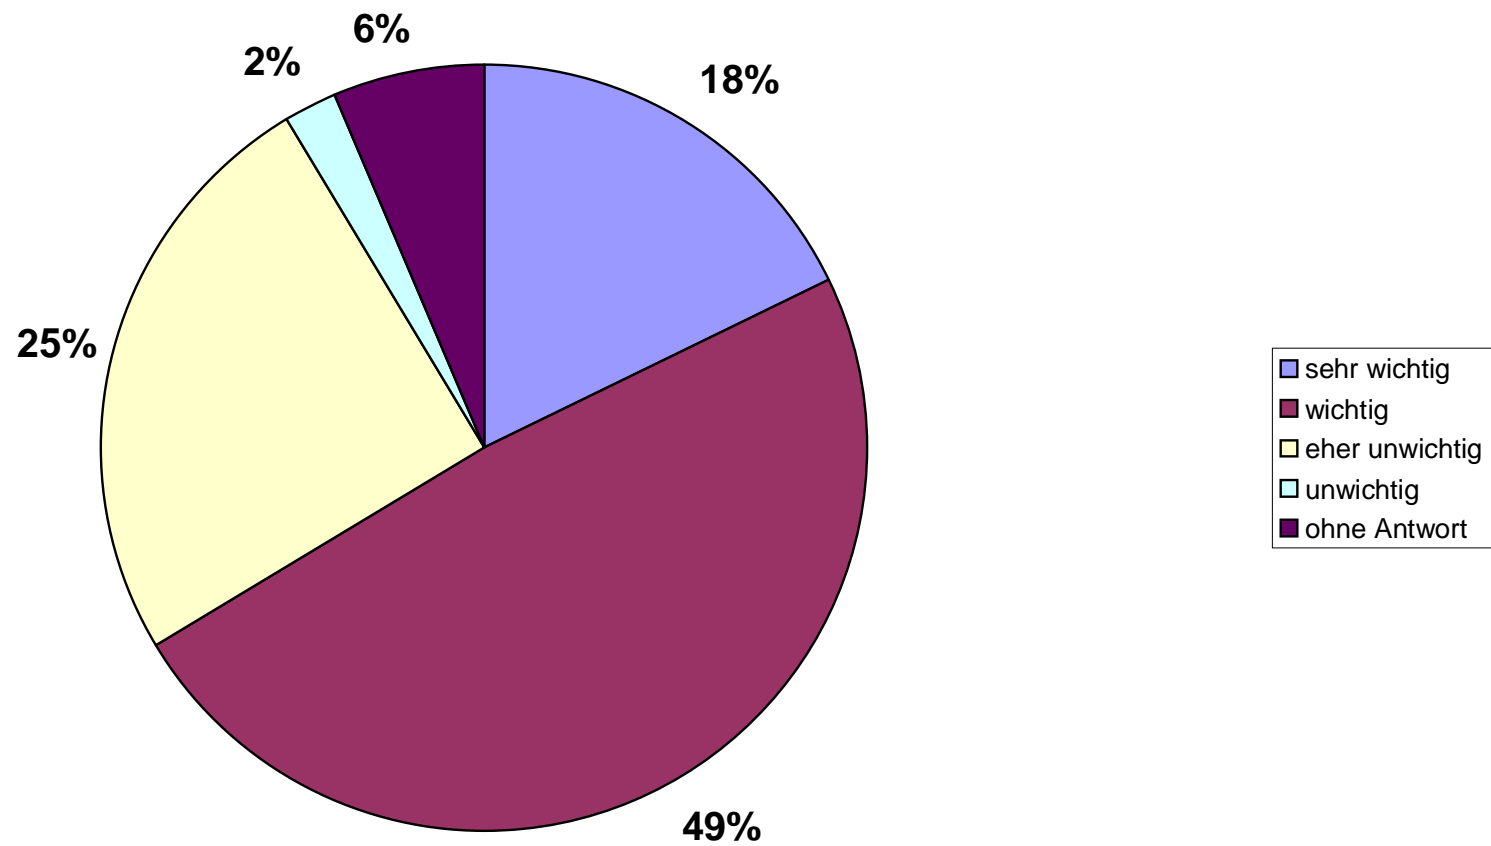

FRAGE

21

Für wie wichtig halten Sie folgende Themen in der Holzgerlinger Stadtentwicklung?

- Vernetzung der Neubaugebiete mit der Kernstadt

FRAGE

22

Für wie wichtig halten Sie folgende Themen in der Holzgerlinger Stadtentwicklung?

- Verbesserung des Stadtbildes

FRAGE

23

Für wie wichtig halten Sie folgende Themen in der Holzgerlinger Stadtentwicklung?

- Ausbau der Erholungsflächen und begleitenden Grünflächen

FRAGE

24

Für wie wichtig halten Sie folgende Themen in der Holzgerlinger Stadtentwicklung?