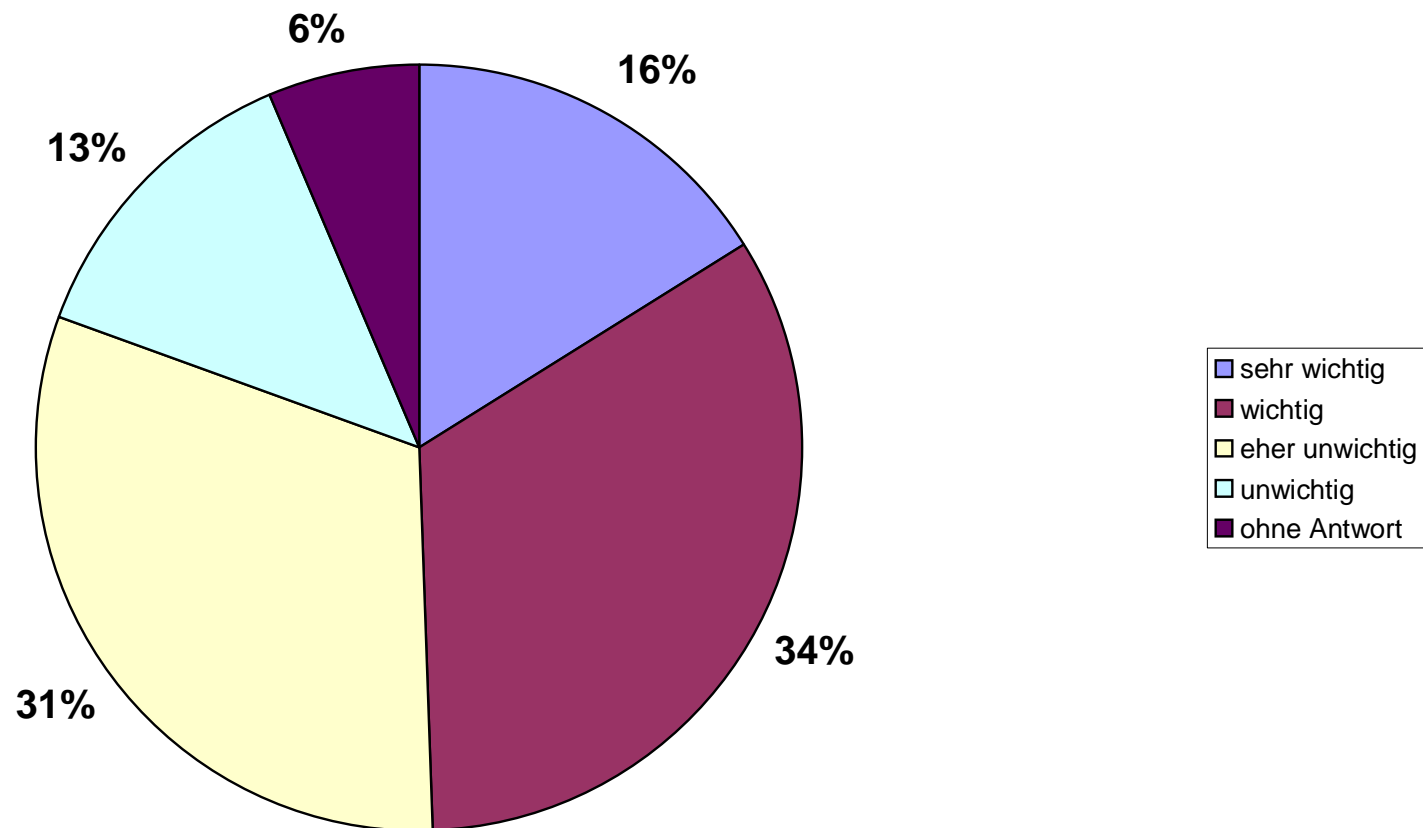

FRAGE

27

Für wie wichtig halten Sie folgende Themen in der Holzgerlinger Stadtentwicklung?

- Nutzung innerörtlicher Baumöglichkeiten