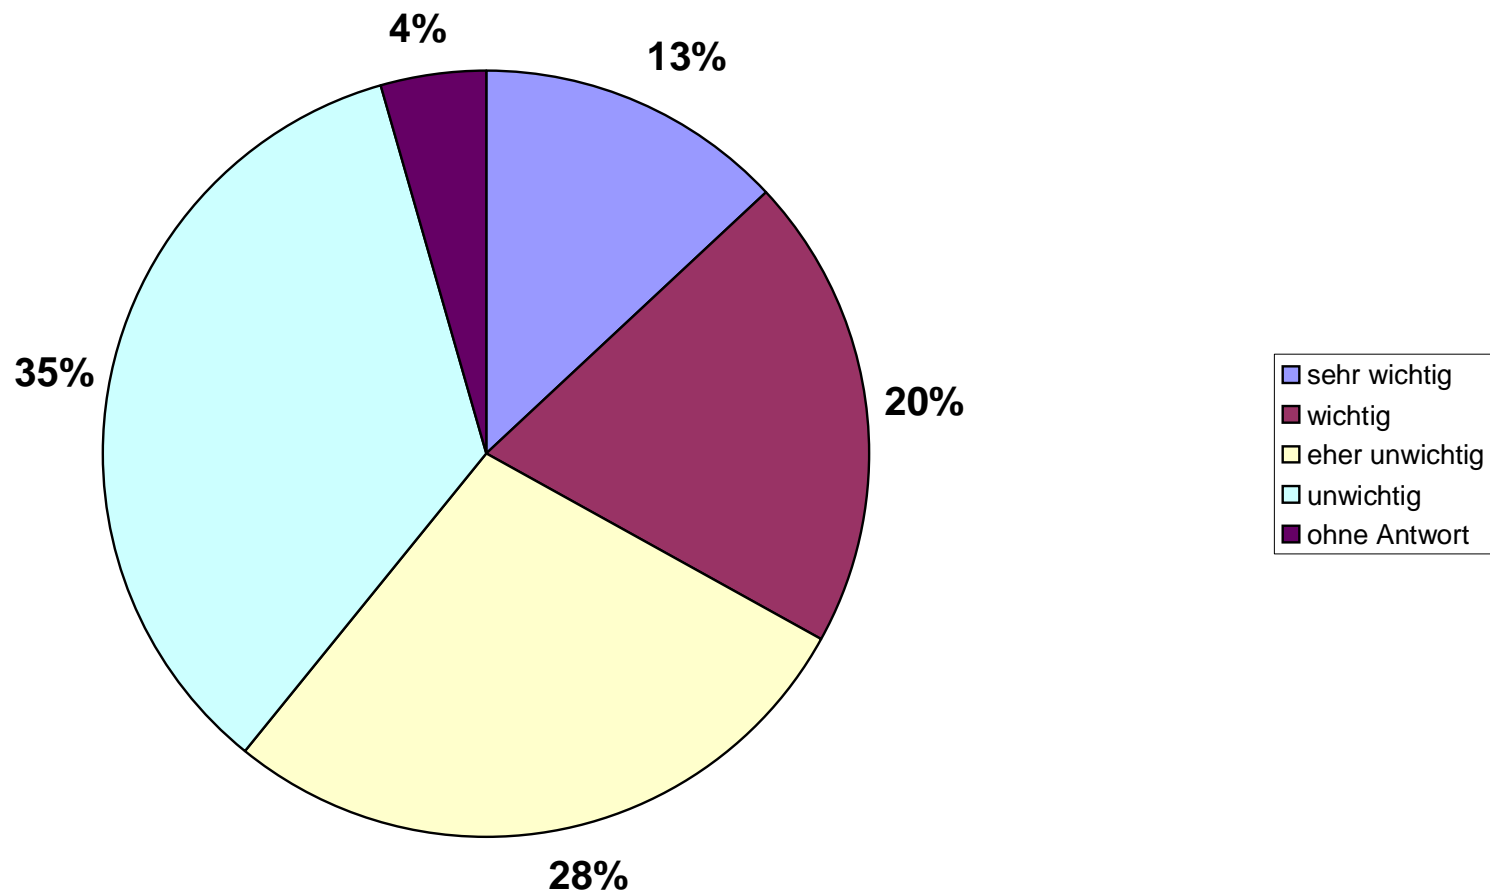

- Nutzung innerörtlicher Baumöglichkeiten

FRAGE

28

Für wie wichtig halten Sie folgende Themen in der Holzgerlinger Stadtentwicklung?

- Schaffung von neuen Bauplätzen im Außenbereich

FRAGE

29

Für wie wichtig halten Sie folgende Themen in der Holzgerlinger Stadtentwicklung?