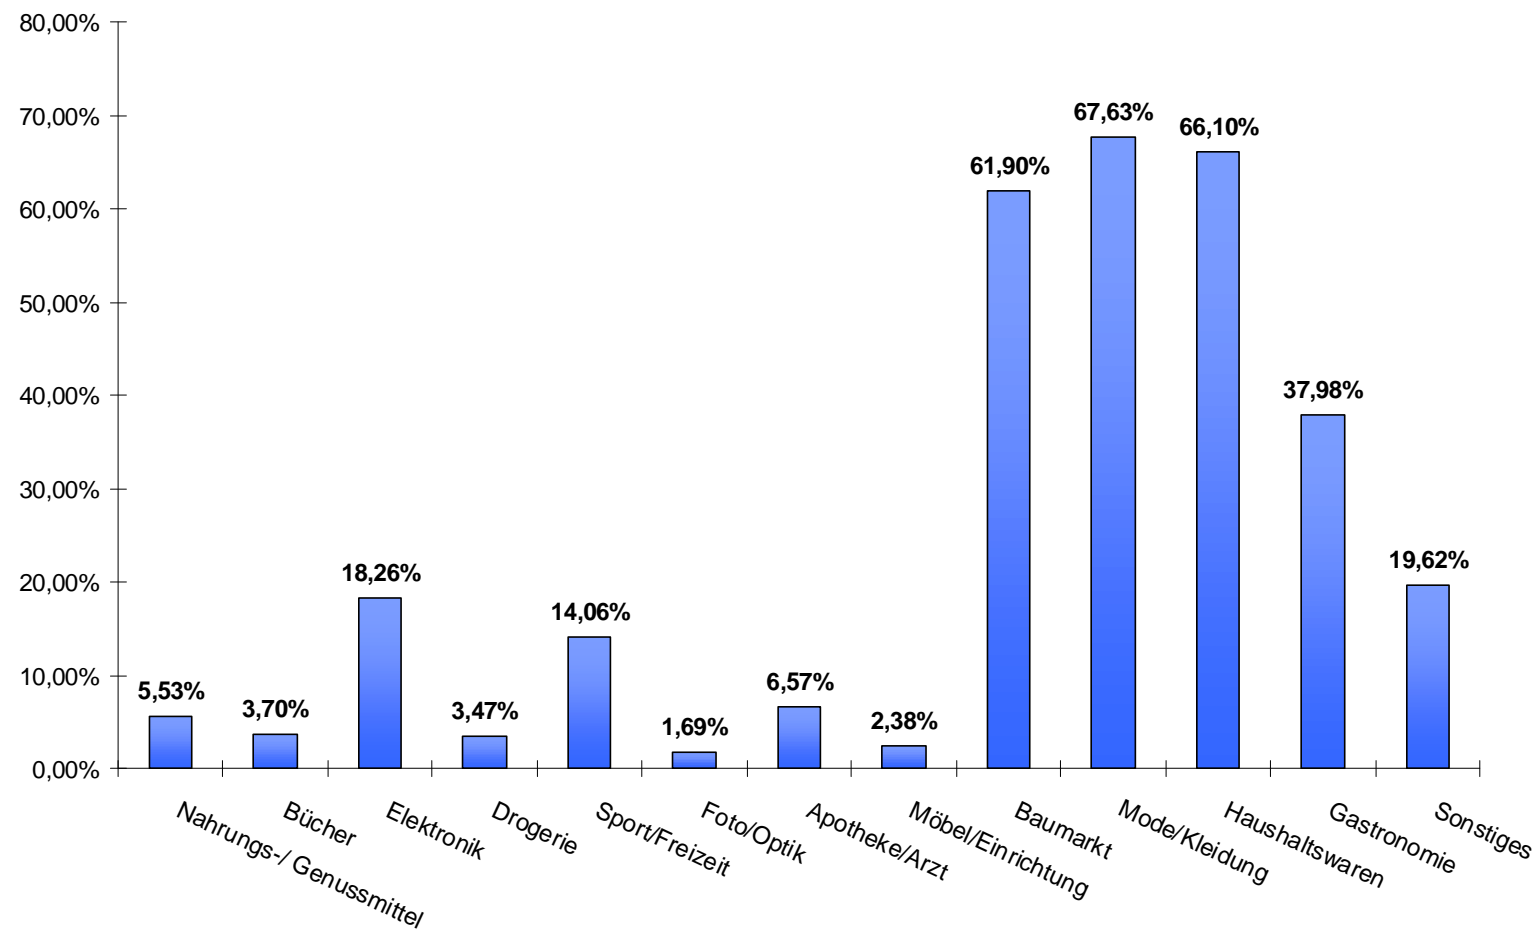

Wie empfinden Sie die Stadtmitte?

710 Nennungen • 436 Teilnehmer • 22 Enthaltungen

FRAGE

54

Wie beurteilen Sie die Einkaufssituation in der Stadtmitte?

FRAGE

55

Wie oft kommen Sie wöchentlich zum Einkaufen in die Stadtmitte?

FRAGE

56

In welchen Segmenten vermissen Sie Angebote?

1331 Nennungen • 430 Teilnehmer • 28 Enthaltungen

FRAGE

57

Wie beurteilen Sie die Einkaufsumgebung / das Flair in der Stadtmitte?

FRAGE