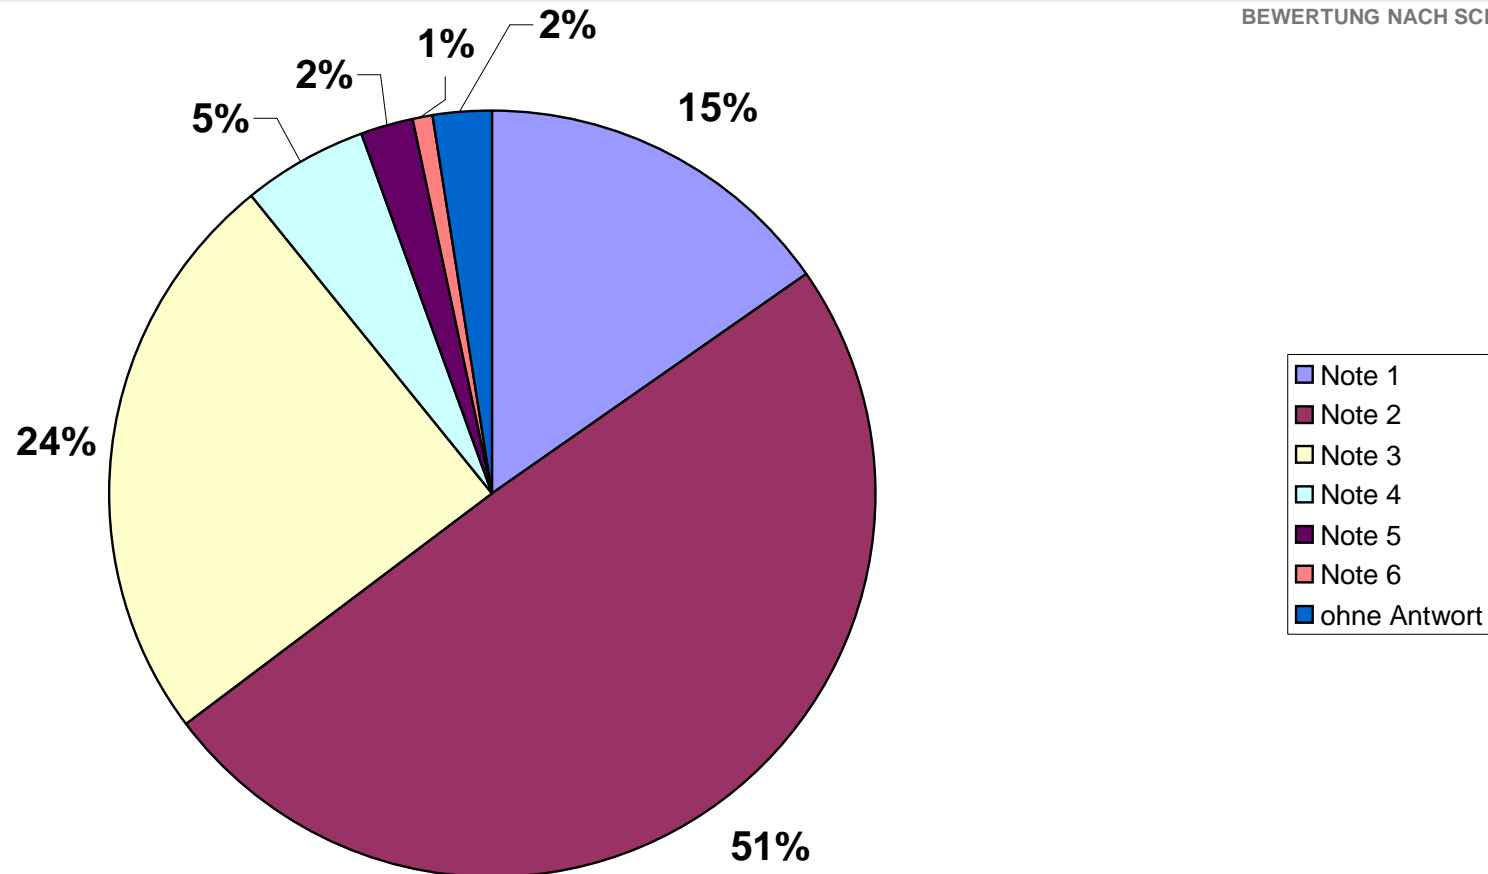

- private / soziale Dienstleistungen (z.B. Friseur)

BEWERTUNG NACH SCHULNOTEN

FRAGE

51

Wie beurteilen Sie die Stadt Holzgerlingen bezüglich folgender Kriterien?

- Zusammenleben/ Gemeinschaft/ Nachbarschaft

BEWERTUNG NACH SCHULNOTEN

FRAGE

52

Leben Sie gerne in Holzgerlingen?

Zwischenfazit

Holzgerlingen, eine landschaftlich ansprechende Stadt mit hoher Wohnqualität, vielen Freizeit- und Sportangeboten sowie ausreichend Flächen für Kinder und Jugendliche.