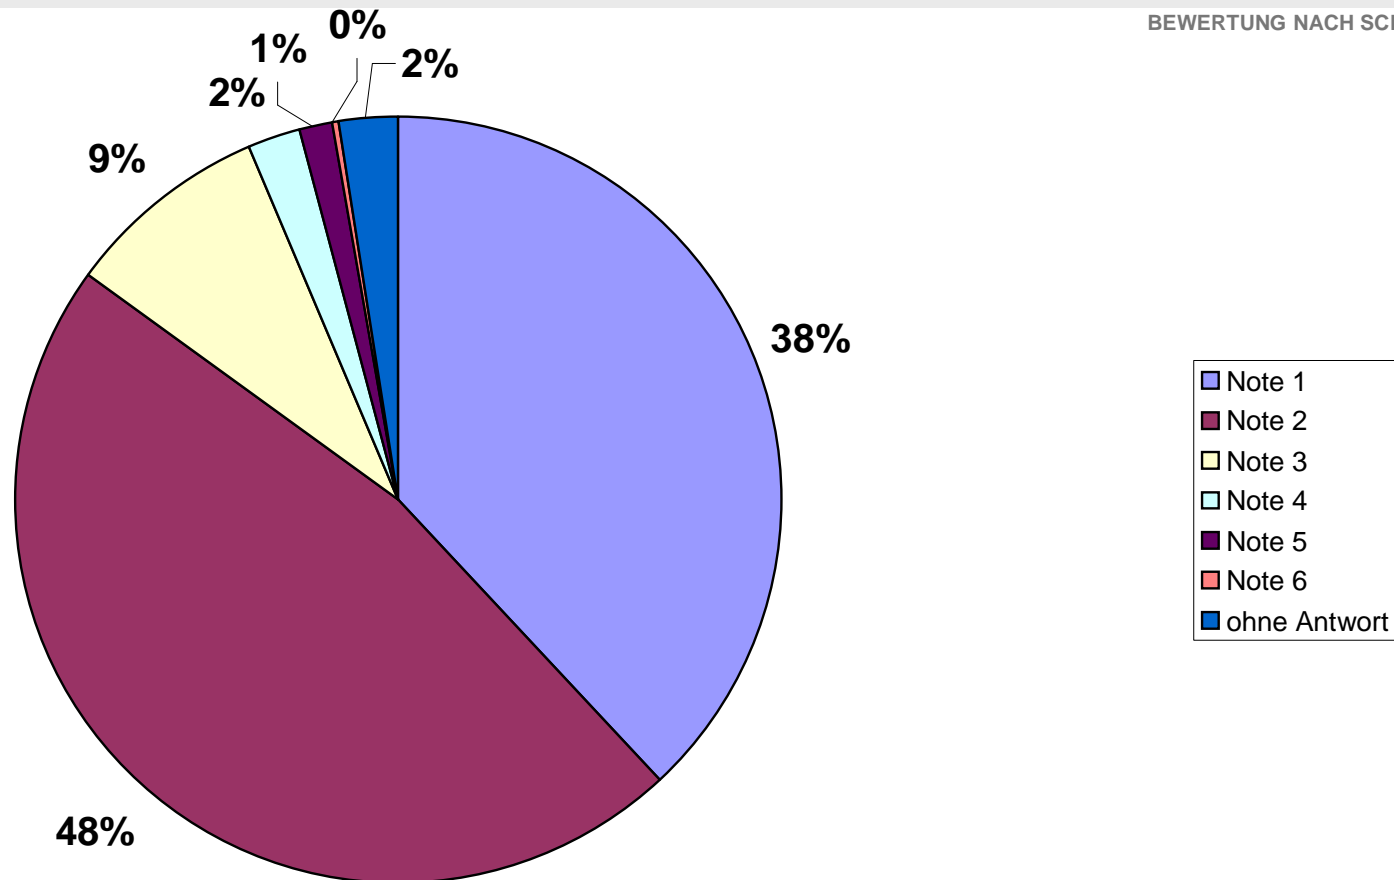

- Arbeitsplatzangebot

BEWERTUNG NACH SCHULNOTEN

FRAGE

38

Wie beurteilen Sie die Stadt Holzgerlingen bezüglich folgender Kriterien?

- Natur, Landschaft und Umwelt

BEWERTUNG NACH SCHULNOTEN

FRAGE

39

Wie beurteilen Sie die Stadt Holzgerlingen bezüglich folgender Kriterien?

- Grünflächen und Plätze, auf denen man sich aufhält

BEWERTUNG NACH SCHULNOTEN

FRAGE

40

Wie beurteilen Sie die Stadt Holzgerlingen bezüglich folgender Kriterien?