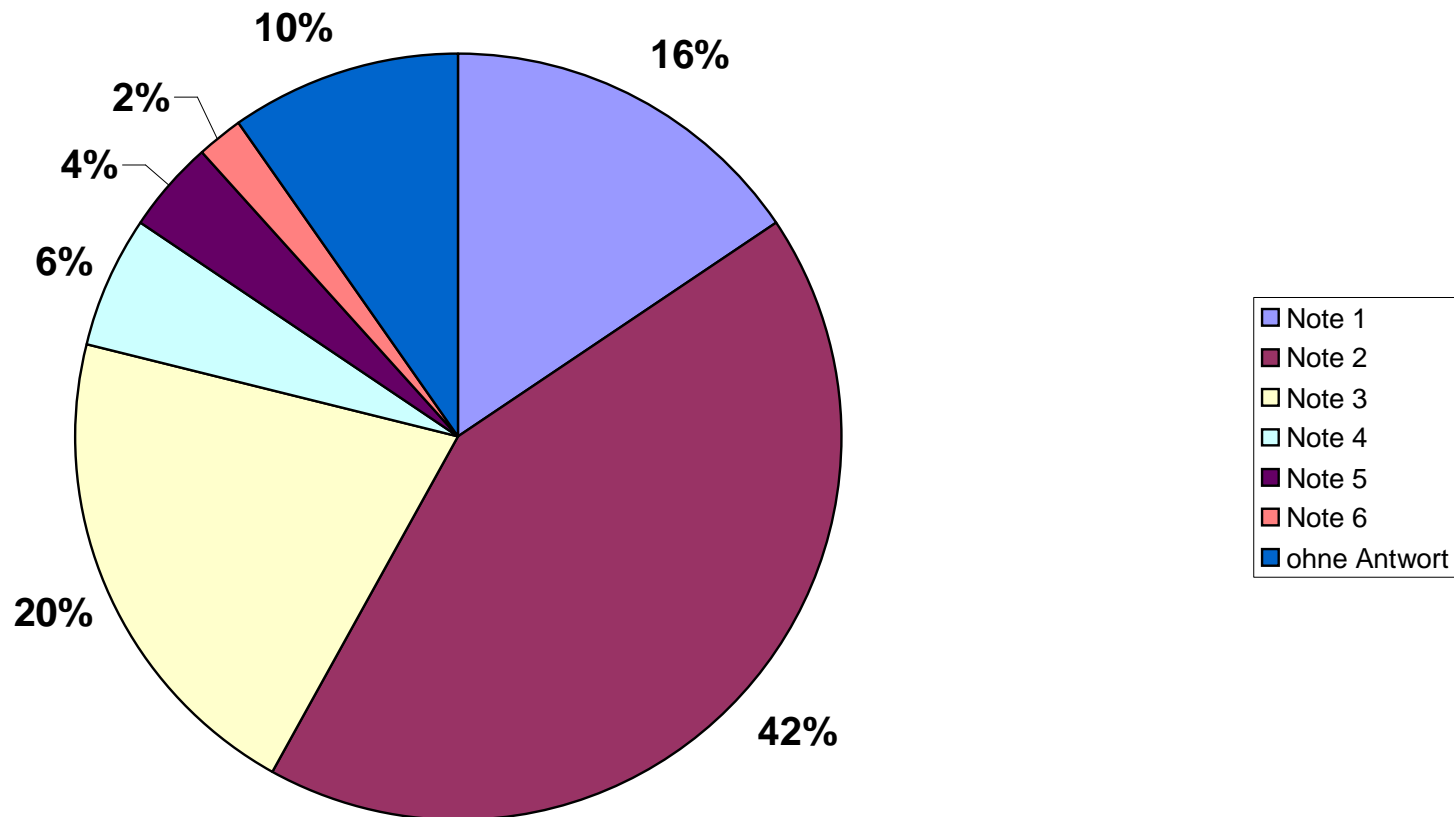

FRAGE

44

Wie beurteilen Sie die Stadt Holzgerlingen bezüglich folgender Kriterien?

- Einrichtungen und Angebote speziell für Kinder und Jugendliche

BEWERTUNG NACH SCHULNOTEN