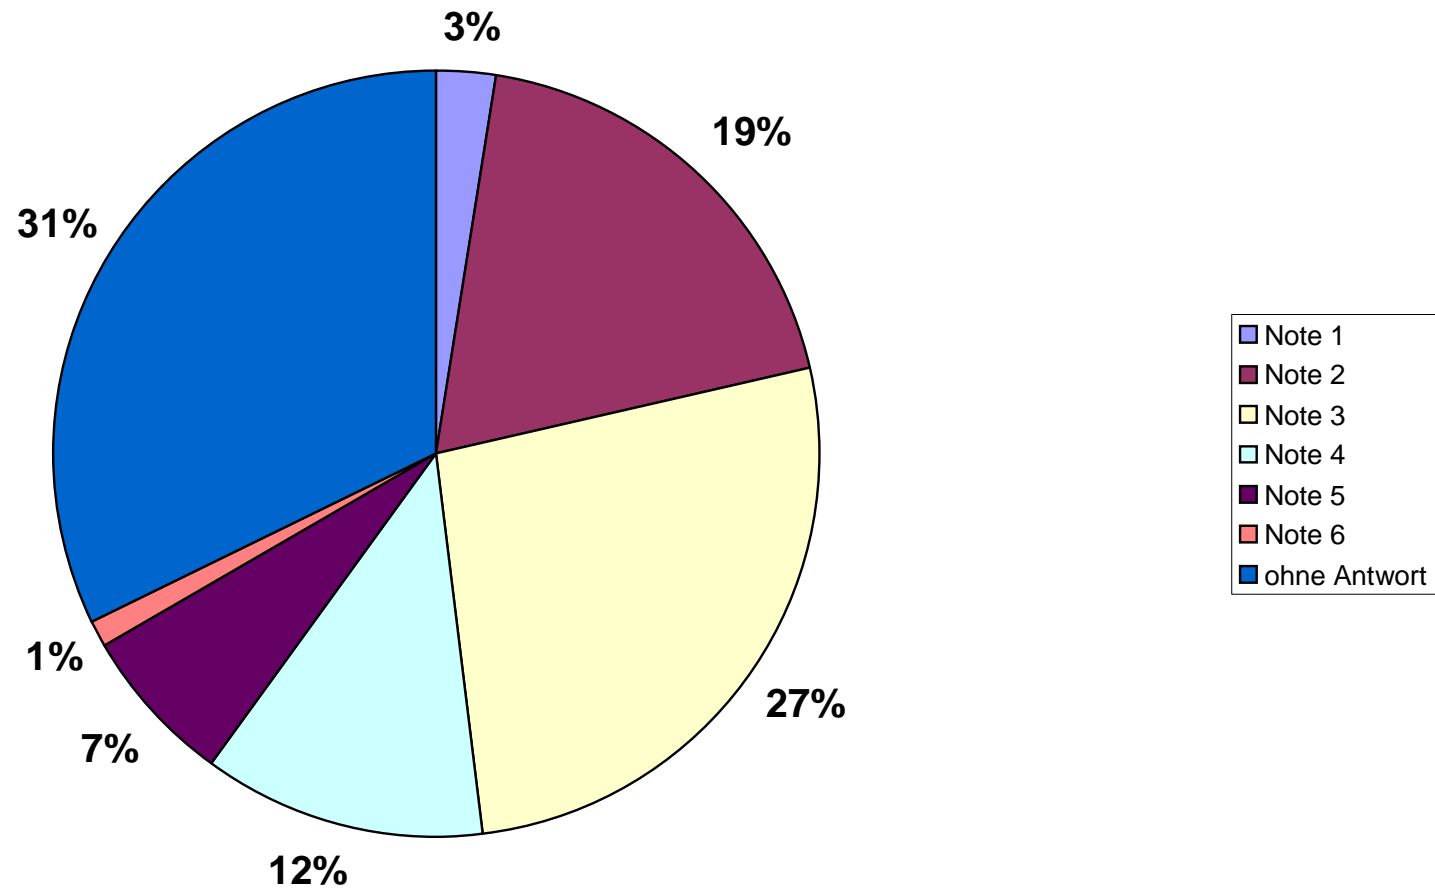

- Einrichtungen und Angebote für ältere Menschen

BEWERTUNG NACH SCHULNOTEN

FRAGE

44

Wie beurteilen Sie die Stadt Holzgerlingen bezüglich folgender Kriterien?

- Einrichtungen und Angebote speziell für Kinder und Jugendliche

BEWERTUNG NACH SCHULNOTEN

FRAGE

45

Wie beurteilen Sie die Stadt Holzgerlingen bezüglich folgender Kriterien?

- Einrichtungen und Angebote für behinderte Menschen

BEWERTUNG NACH SCHULNOTEN

FRAGE

46