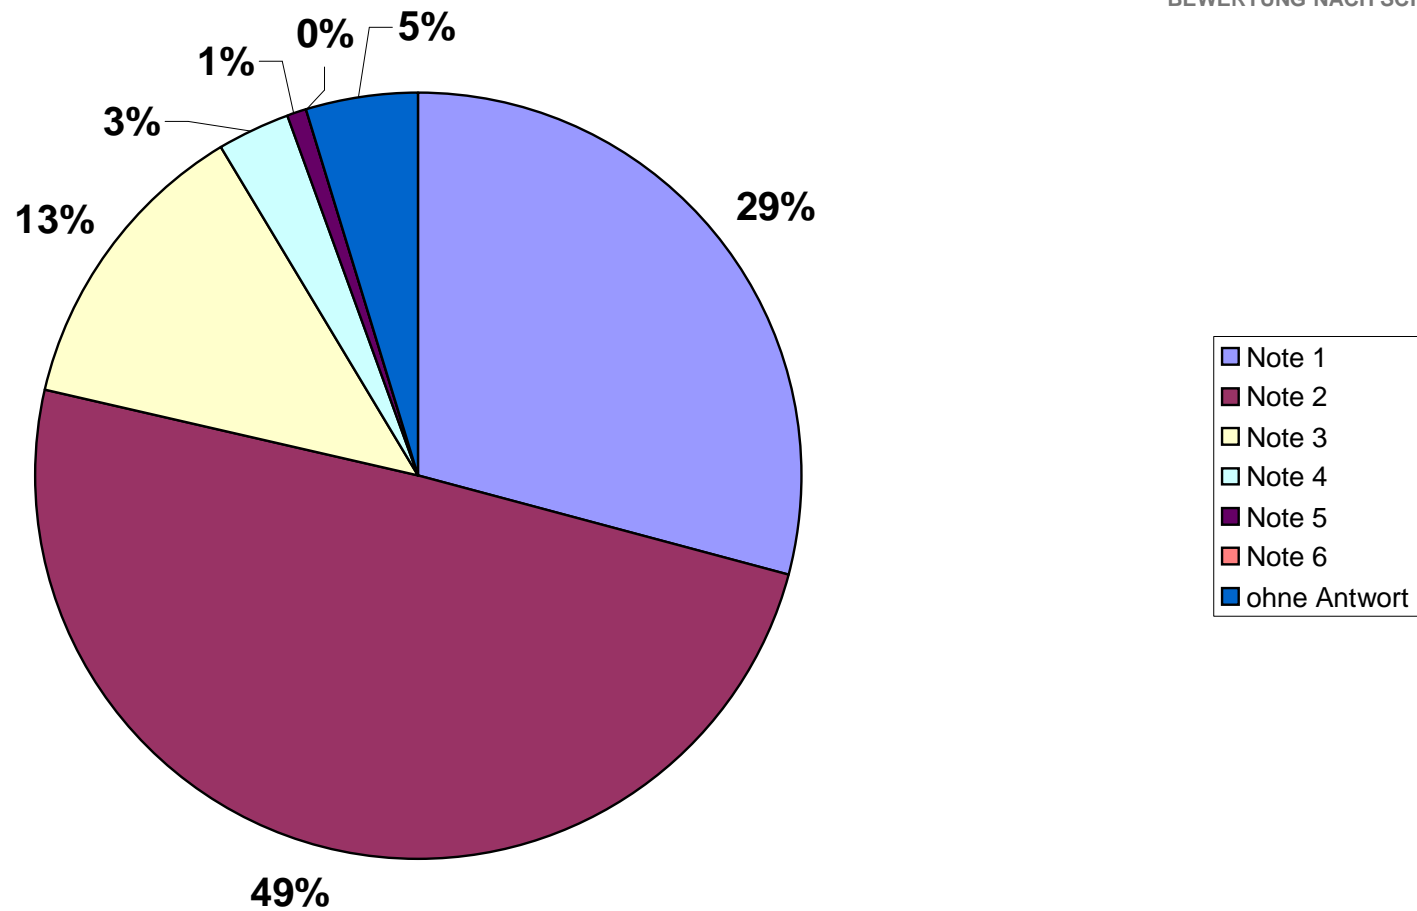

39

Wie beurteilen Sie die Stadt Holzgerlingen bezüglich folgender Kriterien?

- Grünflächen und Plätze, auf denen man sich aufhält

BEWERTUNG NACH SCHULNOTEN

FRAGE

40

Wie beurteilen Sie die Stadt Holzgerlingen bezüglich folgender Kriterien?

- Freiflächen und Spielplätze für Kinder/ Jugendliche

BEWERTUNG NACH SCHULNOTEN

FRAGE

41

Wie beurteilen Sie die Stadt Holzgerlingen bezüglich folgender Kriterien?

- Freizeit/ Sportangebote

BEWERTUNG NACH SCHULNOTEN