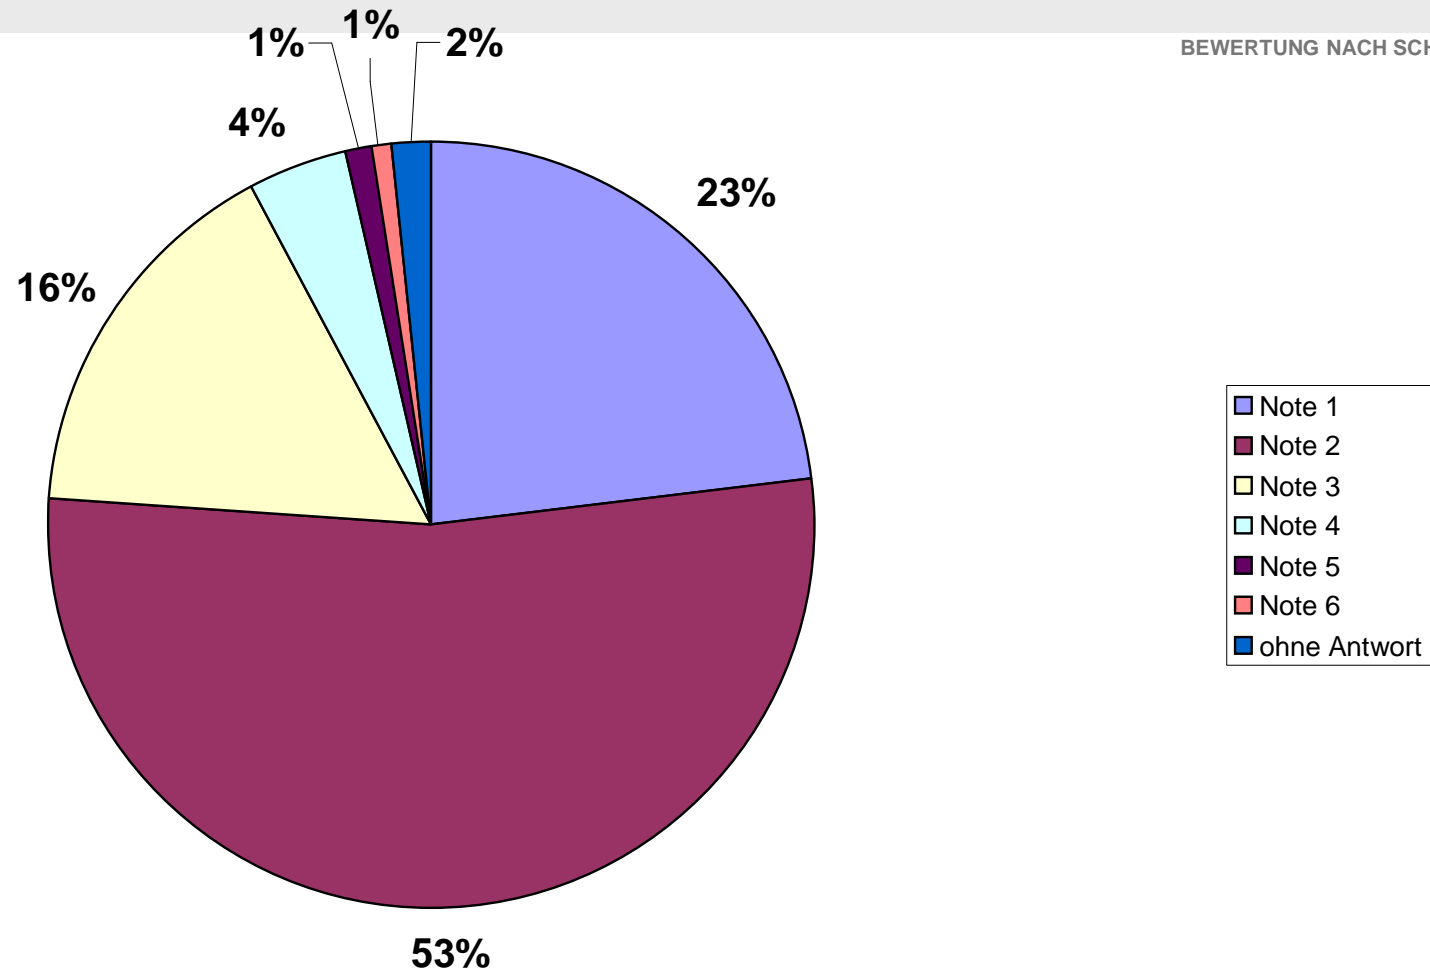

FRAGE

36

Wie beurteilen Sie die Stadt Holzgerlingen bezüglich folgender Kriterien?

- Wohnqualität

BEWERTUNG NACH SCHULNOTEN