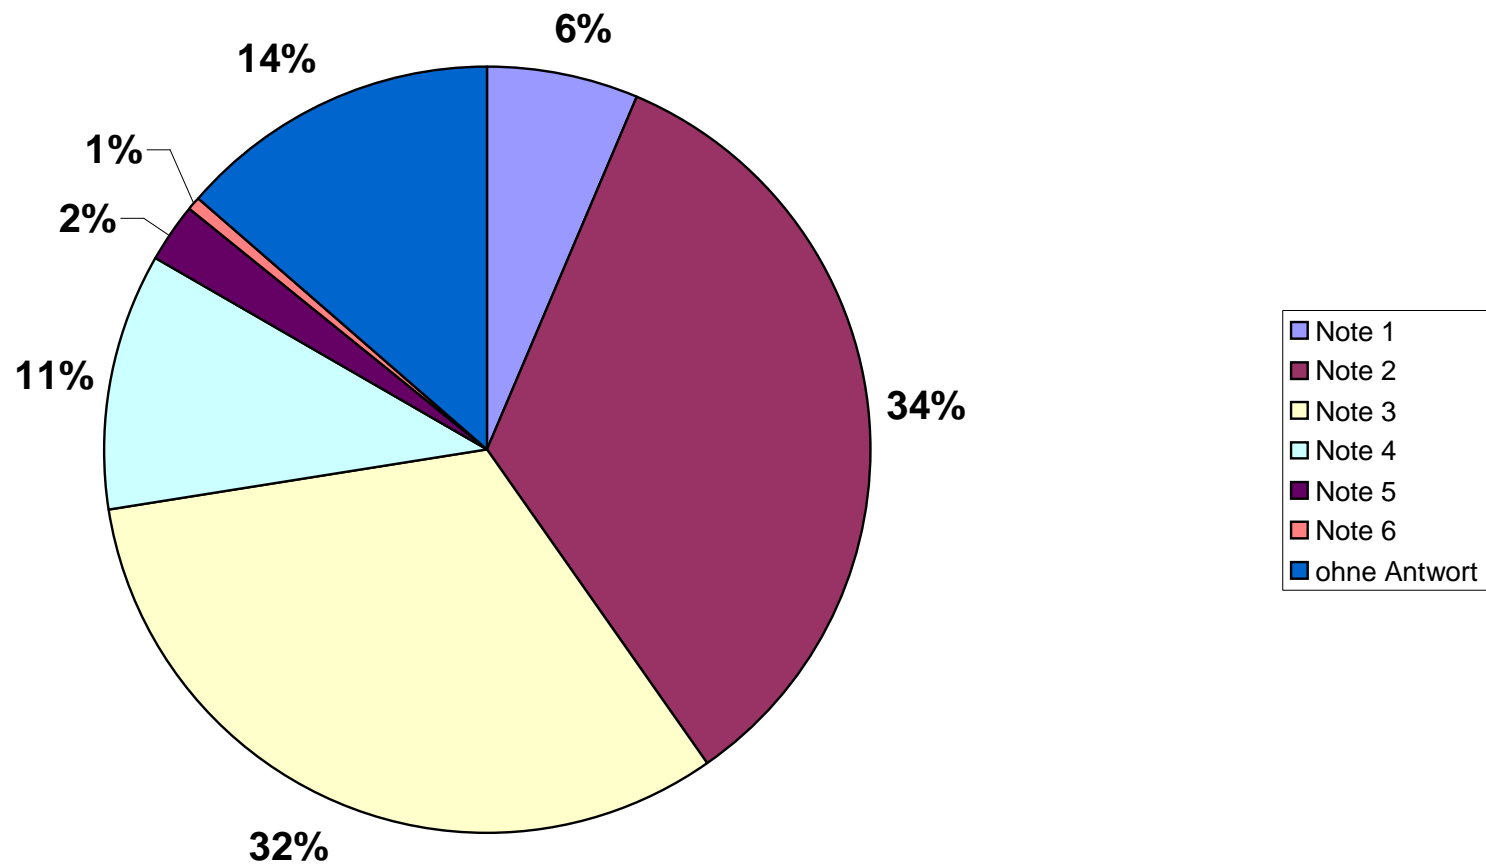

FRAGE

37

Wie beurteilen Sie die Stadt Holzgerlingen bezüglich folgender Kriterien?

- Arbeitsplatzangebot

BEWERTUNG NACH SCHULNOTEN