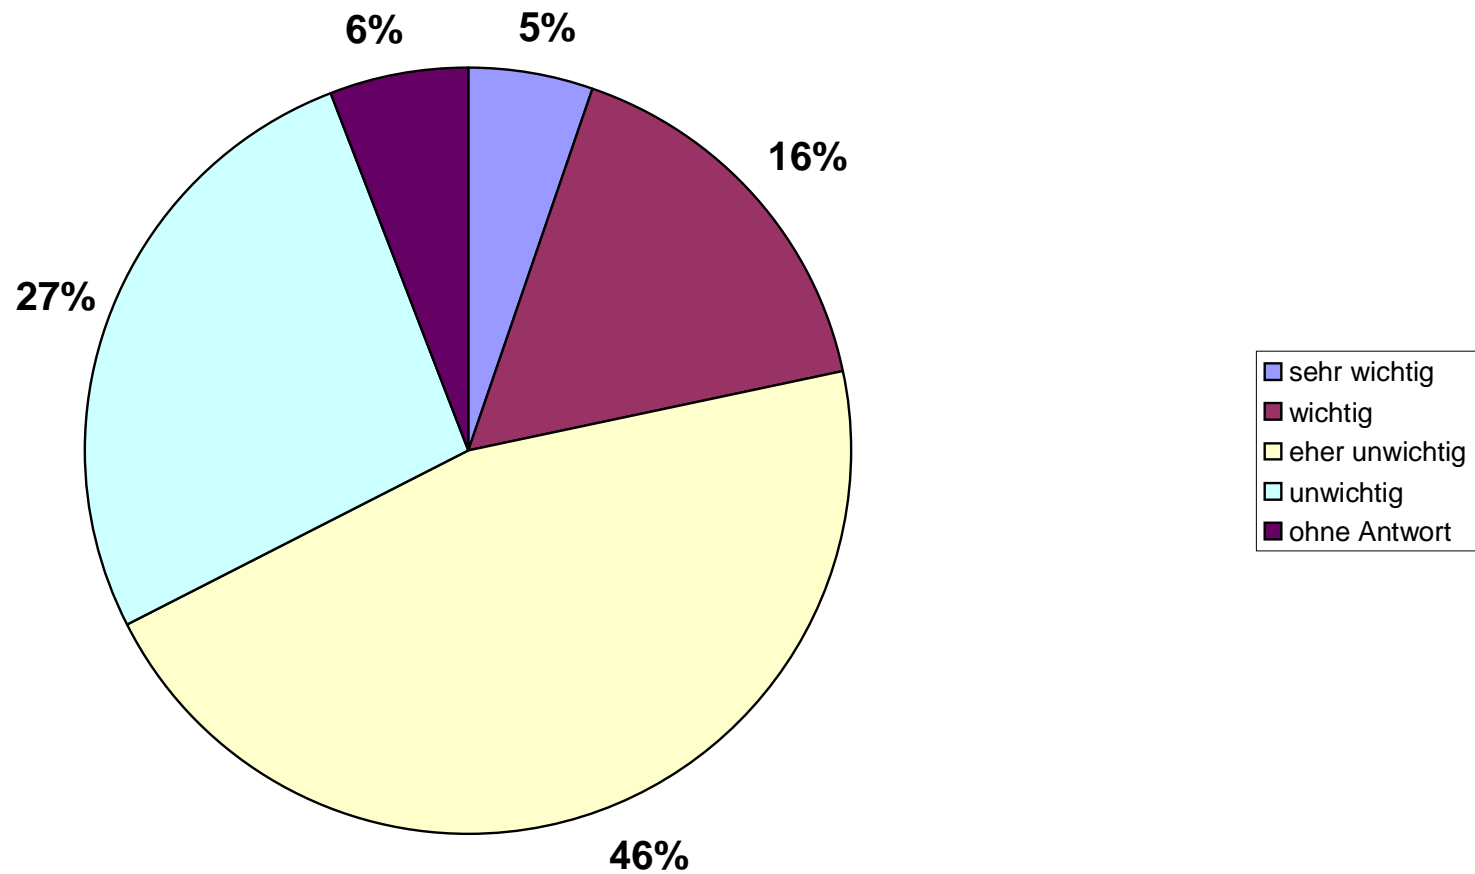

- Schaffung von dezentralen Parkplätzen in der Kernstadt

FRAGE

30

Für wie wichtig halten Sie folgende Themen in der Holzgerlinger Stadtentwicklung?

- Bau eines Bürgerhauses

FRAGE

31

Für wie wichtig halten Sie folgende Themen in der Holzgerlinger Stadtentwicklung?

- Verbesserung des Ausbildungsangebotes

FRAGE

32

Für wie wichtig halten Sie folgende Themen in der Holzgerlinger Stadtentwicklung?

- Integration ausländischer Mitbürger

FRAGE

33

Für wie wichtig halten Sie folgende Themen in der Holzgerlinger Stadtentwicklung?