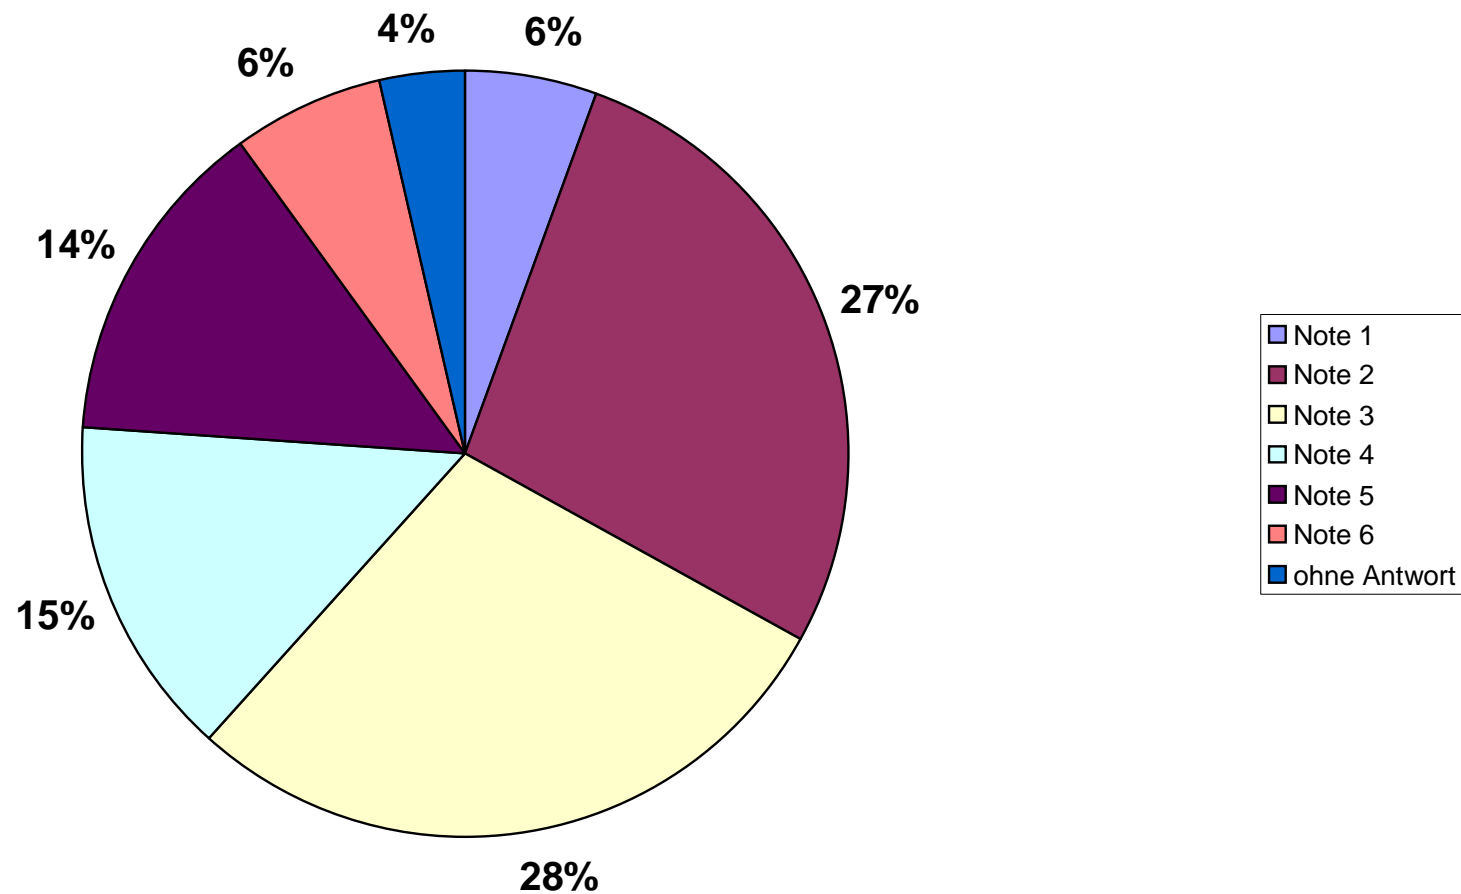

FRAGE

46

Wie beurteilen Sie die Stadt Holzgerlingen bezüglich folgender Kriterien?

- Bedingungen für Fußgänger und Radfahrer

BEWERTUNG NACH SCHULNOTEN