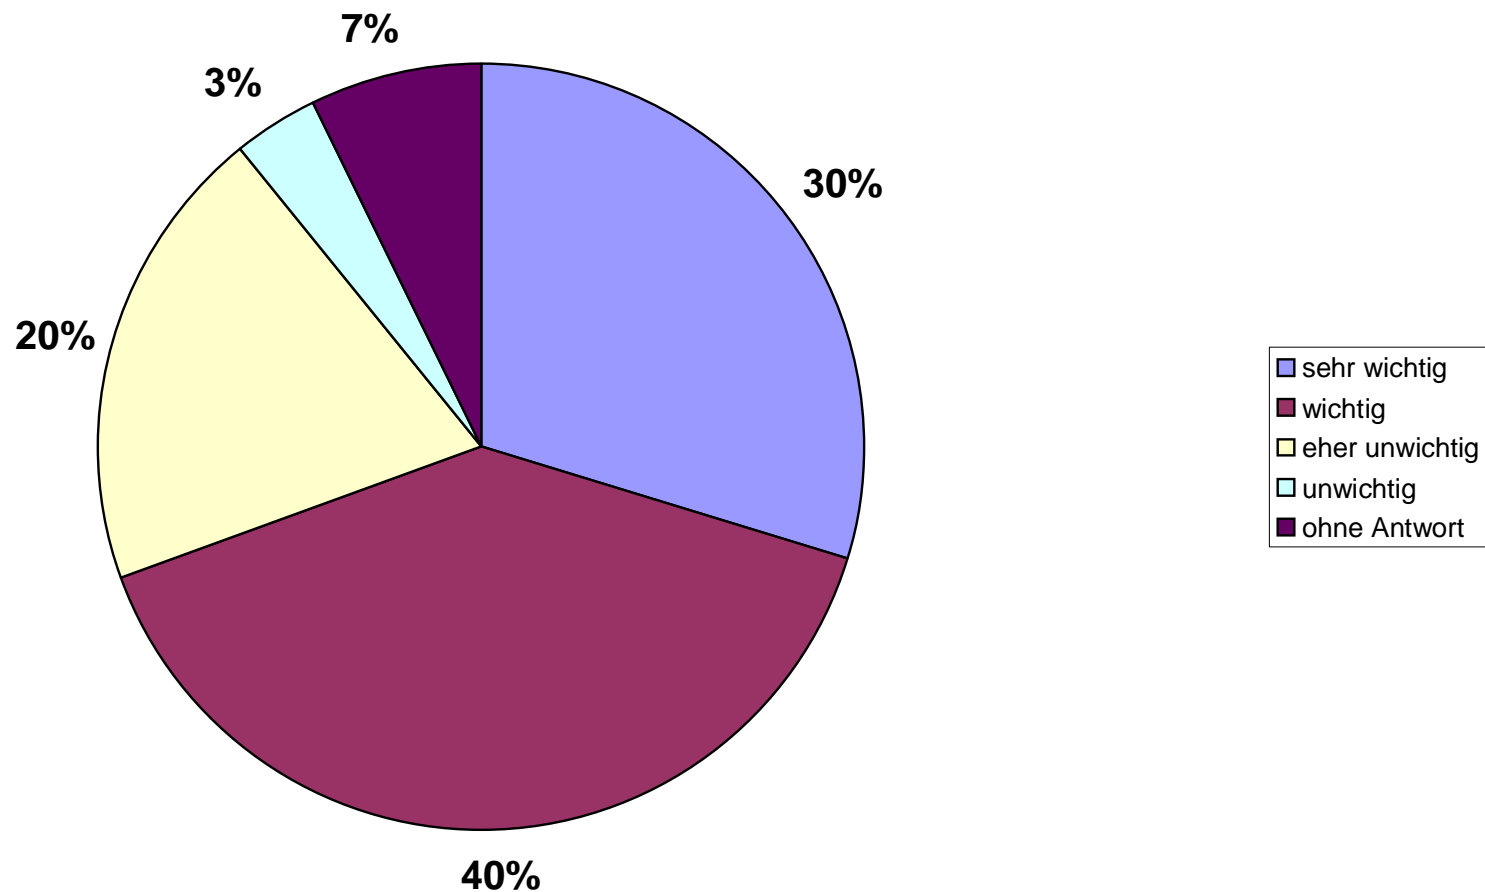

FRAGE

21

Für wie wichtig halten Sie folgende Themen in der Holzgerlinger Stadtentwicklung?

- Vernetzung der Neubaugebiete mit der Kernstadt

FRAGE

22

Für wie wichtig halten Sie folgende Themen in der Holzgerlinger Stadtentwicklung?

- Verbesserung des Stadtbildes

FRAGE

23

Für wie wichtig halten Sie folgende Themen in der Holzgerlinger Stadtentwicklung?

- Ausbau der Erholungsflächen und begleitenden Grünflächen

FRAGE

24

Für wie wichtig halten Sie folgende Themen in der Holzgerlinger Stadtentwicklung?