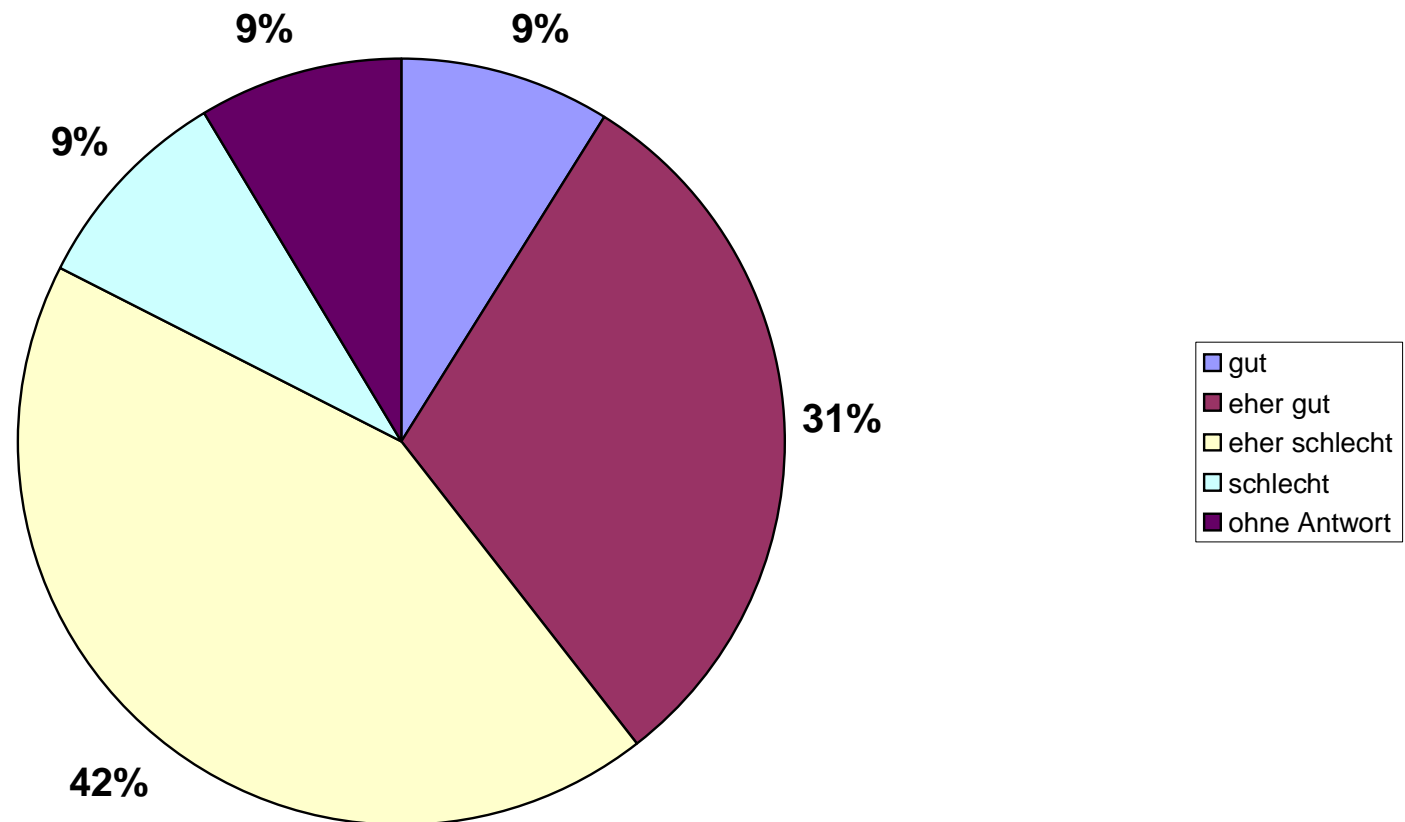

FRAGE

56

In welchen Segmenten vermissen Sie Angebote?

1331 Nennungen • 430 Teilnehmer • 28 Enthaltungen

FRAGE

57

Wie beurteilen Sie die Einkaufsumgebung / das Flair in der Stadtmitte?

FRAGE

58**Mit welchem Verkehrsmittel kommen Sie zum Einkaufen?**

747 Nennungen • 458 Teilnehmer • 0 Enthaltungen

FRAGE

59

Wie beurteilen Sie die Stadtmitte bzgl. ihrer Kinderfreundlichkeit

FRAGE

60

Wie beurteilen Sie die Stadtmitte bzgl. ihrer Seniorenfreundlichkeit