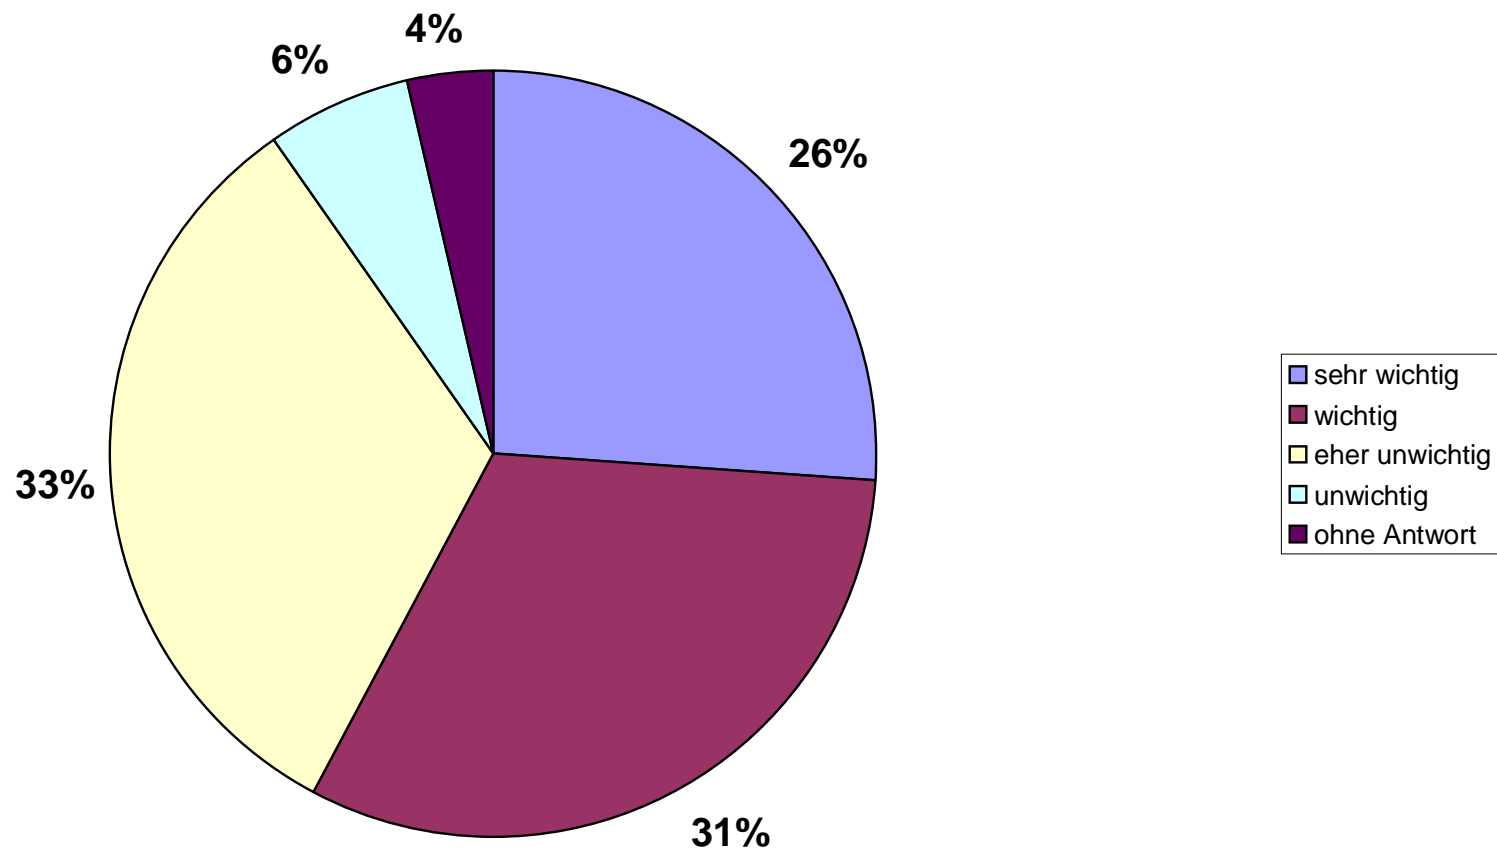

- Entwicklung der Kernstadt als Zentrum für vielfältige Einkaufsmöglichkeiten und kulturellem Angebot

FRAGE

25

Für wie wichtig halten Sie folgende Themen in der Holzgerlinger Stadtentwicklung?

- Weiterentwicklung der Tübinger / Böblinger Straße als Einkaufsstraße

FRAGE

26

Für wie wichtig halten Sie folgende Themen in der Holzgerlinger Stadtentwicklung?

- Verbesserung des Gastronomieangebotes in der Stadt

FRAGE

27

Für wie wichtig halten Sie folgende Themen in der Holzgerlinger Stadtentwicklung?