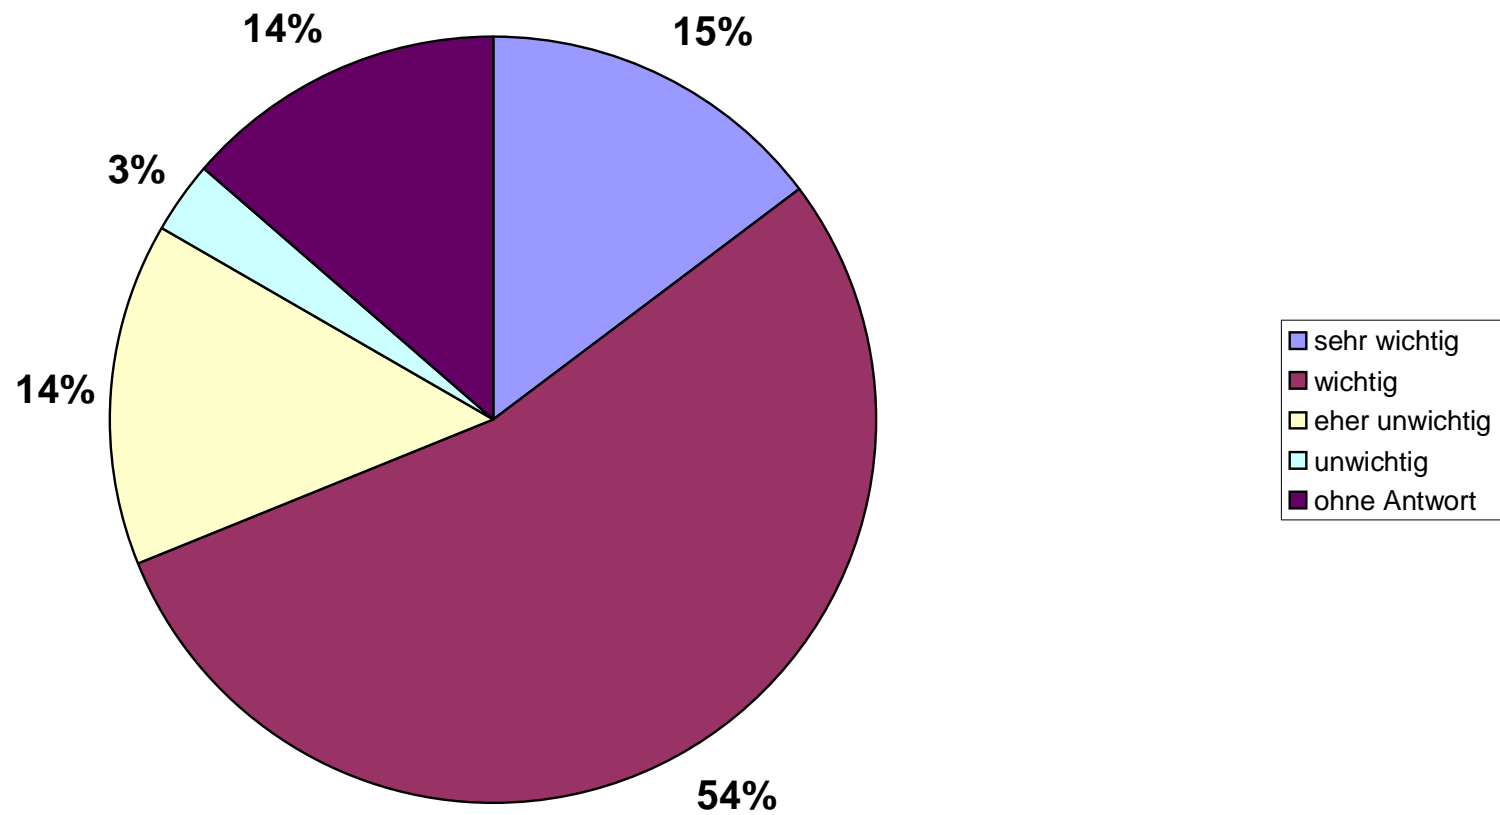

- Schaffung von dezentralen Parkplätzen in der Kernstadt

FRAGE

30

Für wie wichtig halten Sie folgende Themen in der Holzgerlinger Stadtentwicklung?

- Bau eines Bürgerhauses

FRAGE

31

Für wie wichtig halten Sie folgende Themen in der Holzgerlinger Stadtentwicklung?

- Verbesserung des Ausbildungsangebotes

FRAGE

32

Für wie wichtig halten Sie folgende Themen in der Holzgerlinger Stadtentwicklung?

- Integration ausländischer Mitbürger

FRAGE

33

Für wie wichtig halten Sie folgende Themen in der Holzgerlinger Stadtentwicklung?