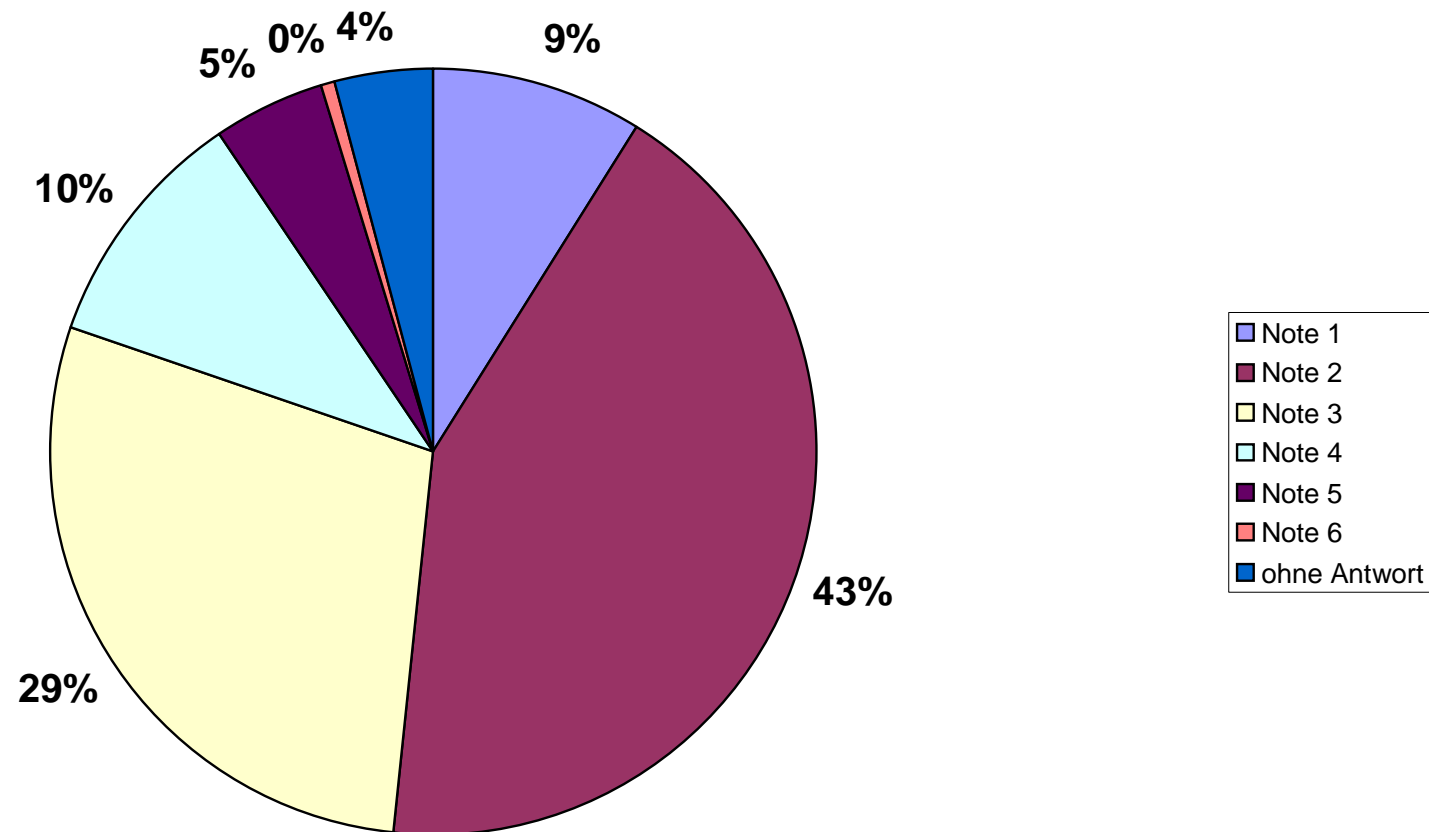

FRAGE

42

Wie beurteilen Sie die Stadt Holzgerlingen bezüglich folgender Kriterien?

- kulturelle Angebote

BEWERTUNG NACH SCHULNOTEN