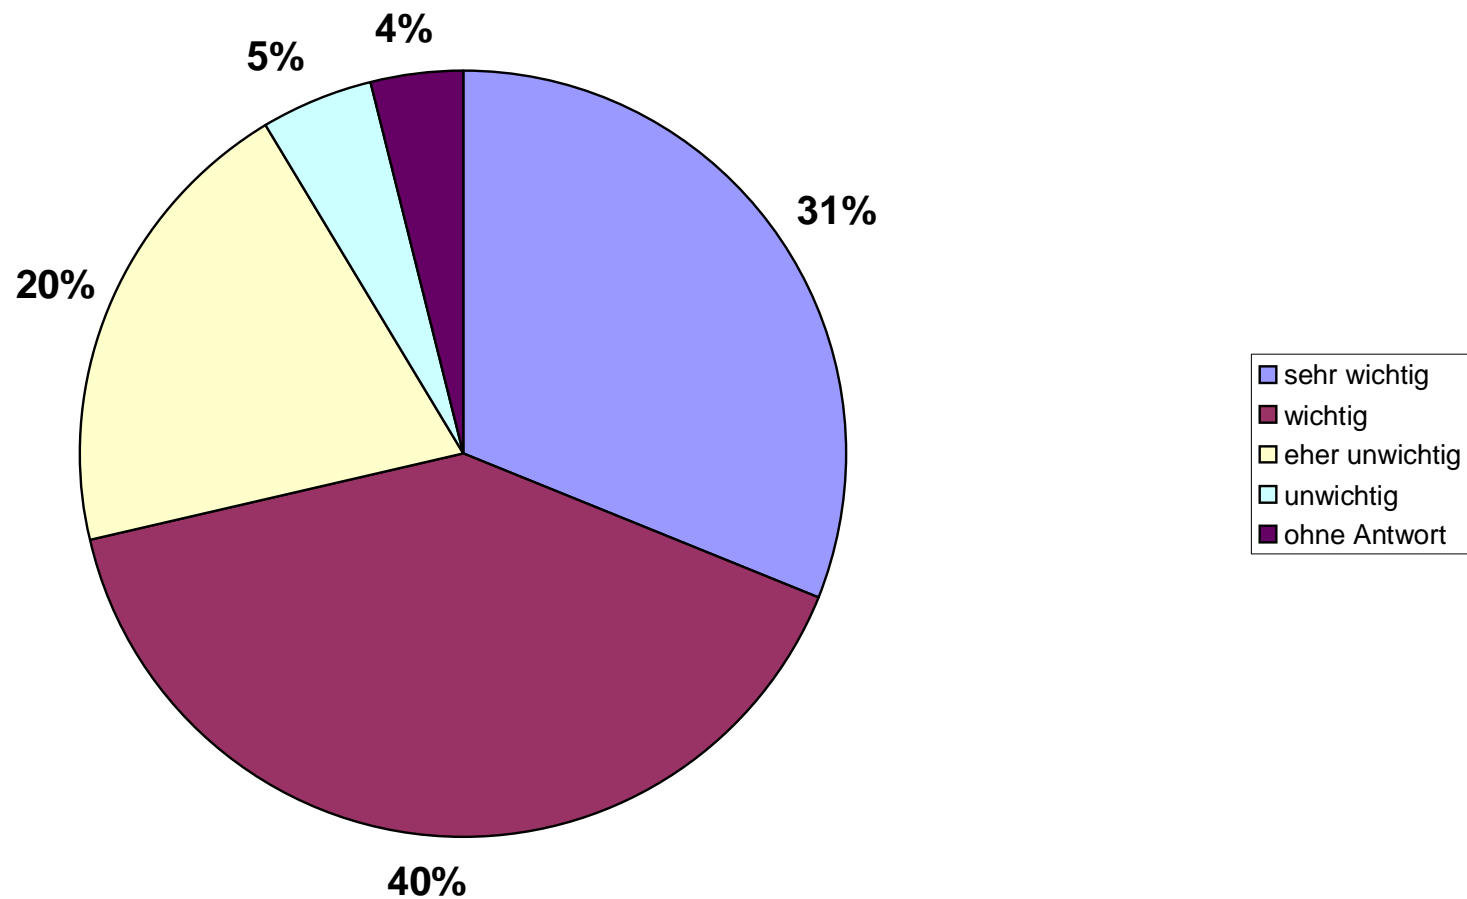

- Entwicklung der Kernstadt als Zentrum für vielfältige Einkaufsmöglichkeiten und kulturellem Angebot

FRAGE

25

Für wie wichtig halten Sie folgende Themen in der Holzgerlinger Stadtentwicklung?

- Weiterentwicklung der Tübinger / Böblinger Straße als Einkaufsstraße