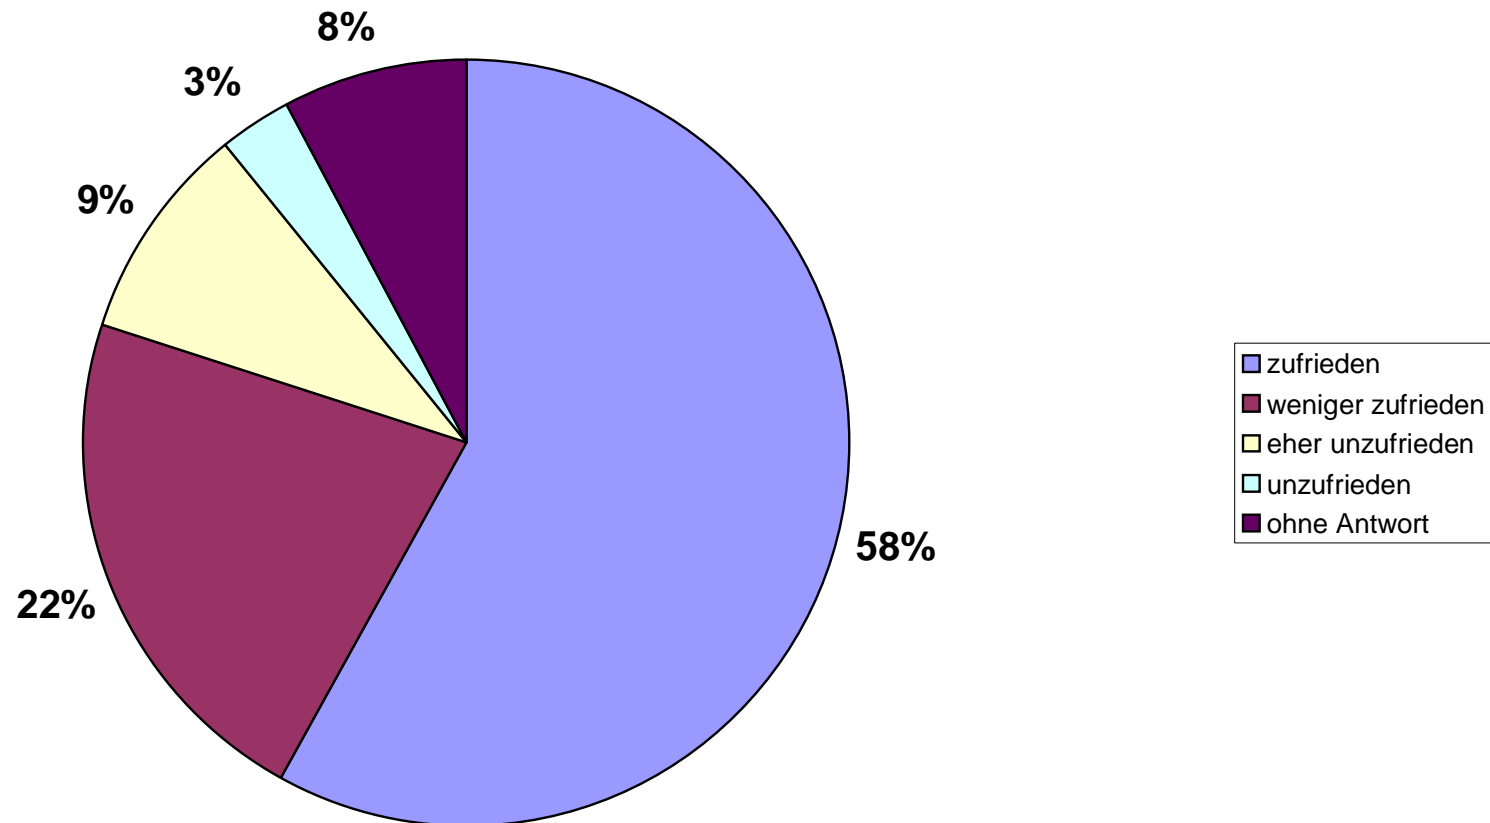

FRAGE

1

Sind Sie mit Informationen zur Arbeit des Gemeinderates zufrieden?