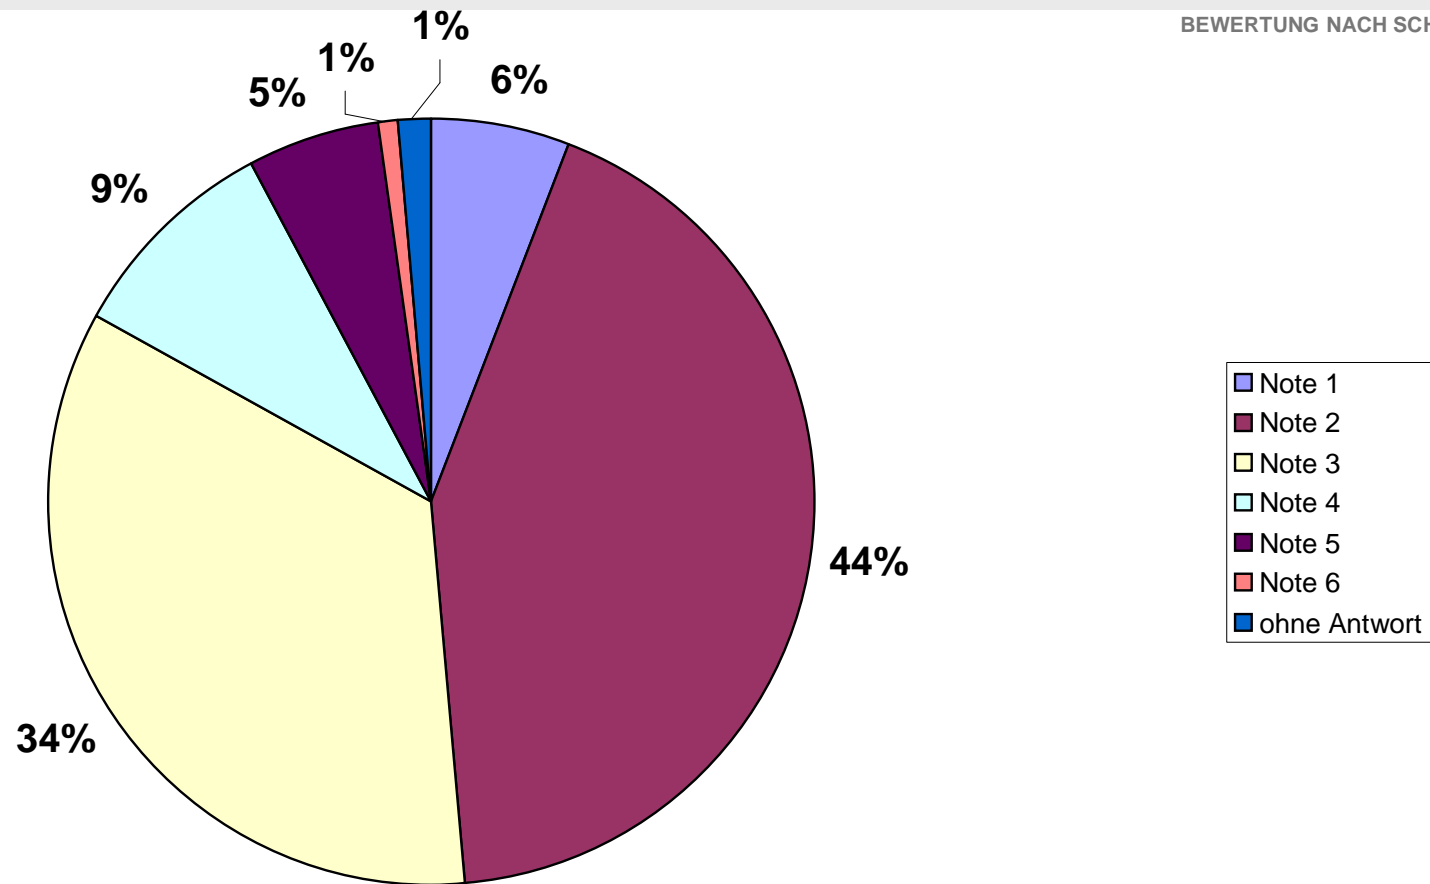

Wenig Zuspruch erhält die Schaffung von neuen Bauplätzen im Außenbereich sowie der Bau eines Bürgerhauses.

FRAGE

35

Wie beurteilen Sie die Stadt Holzgerlingen bezüglich folgender Kriterien?

- Ortsbild

BEWERTUNG NACH SCHULNOTEN