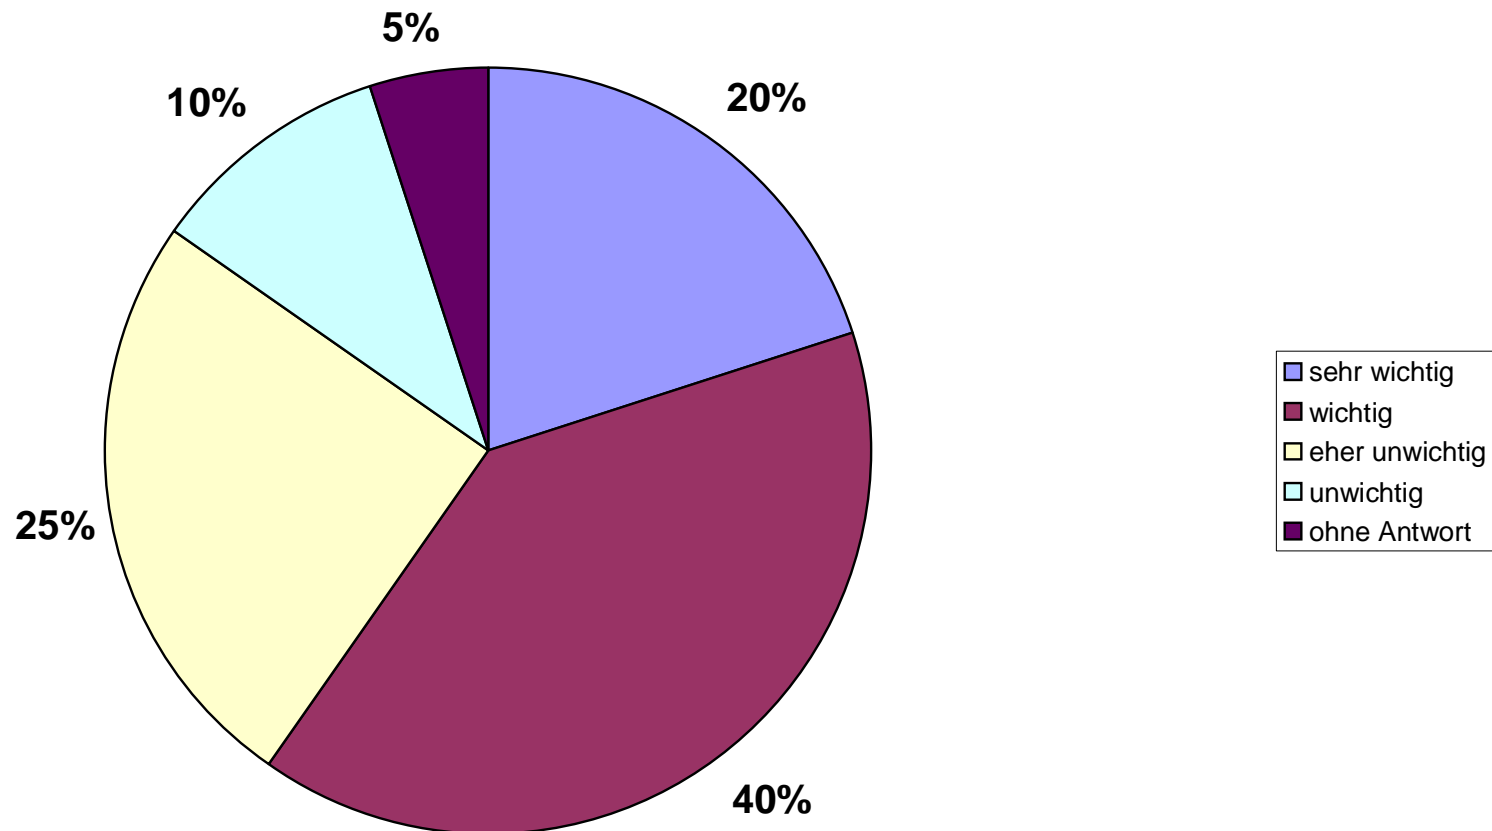

FRAGE

29

Für wie wichtig halten Sie folgende Themen in der Holzgerlinger Stadtentwicklung?

- Schaffung von dezentralen Parkplätzen in der Kernstadt