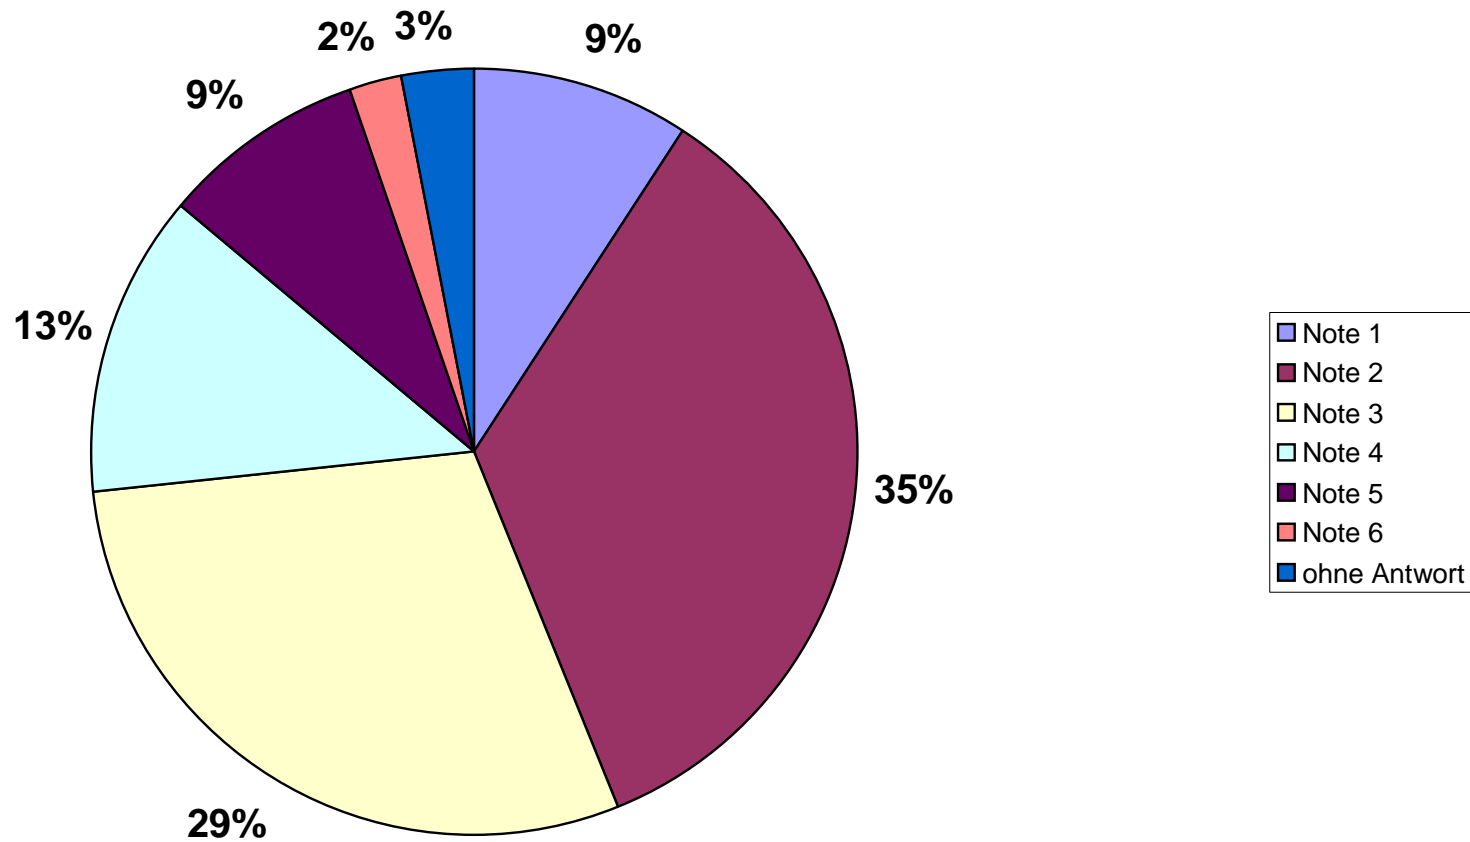

- Arbeitsplatzangebot

BEWERTUNG NACH SCHULNOTEN

FRAGE

38

Wie beurteilen Sie die Stadt Holzgerlingen bezüglich folgender Kriterien?

- Natur, Landschaft und Umwelt

BEWERTUNG NACH SCHULNOTEN

FRAGE

39

Wie beurteilen Sie die Stadt Holzgerlingen bezüglich folgender Kriterien?

- Grünflächen und Plätze, auf denen man sich aufhält

BEWERTUNG NACH SCHULNOTEN

FRAGE

40

Wie beurteilen Sie die Stadt Holzgerlingen bezüglich folgender Kriterien?