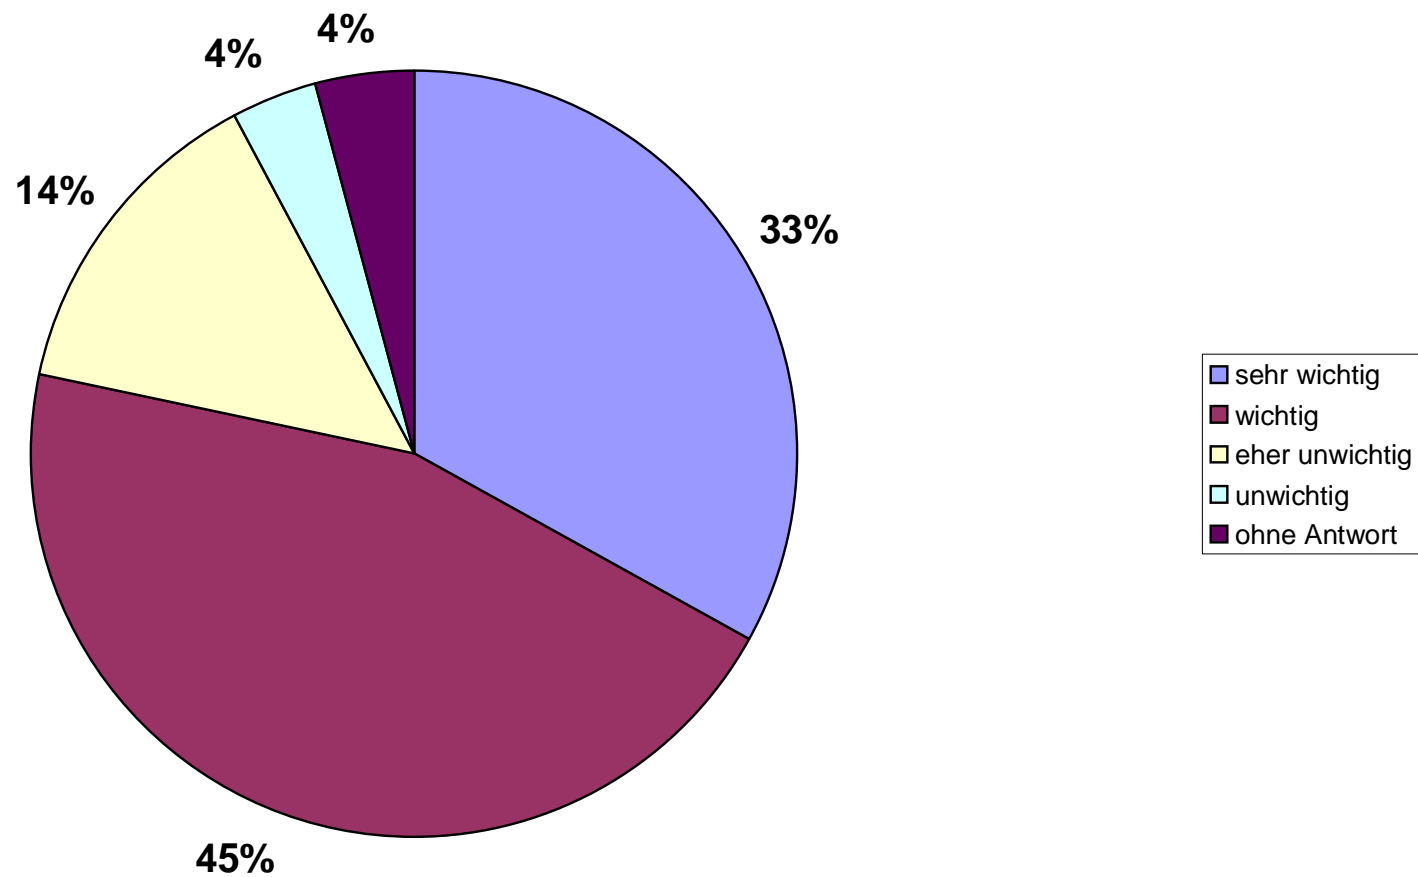

19

Was ist das Besondere für Sie an und in Holzgerlingen?

3824 Nennungen • 453 Teilnehmer • 5 Enthaltungen

FRAGE

20

Für wie wichtig halten Sie folgende Themen in der Holzgerlinger Stadtentwicklung?

- Entwicklung eines Stadtimages für die Gesamtstadt

FRAGE

21

Für wie wichtig halten Sie folgende Themen in der Holzgerlinger Stadtentwicklung?

- Vernetzung der Neubaugebiete mit der Kernstadt

FRAGE

22

Für wie wichtig halten Sie folgende Themen in der Holzgerlinger Stadtentwicklung?