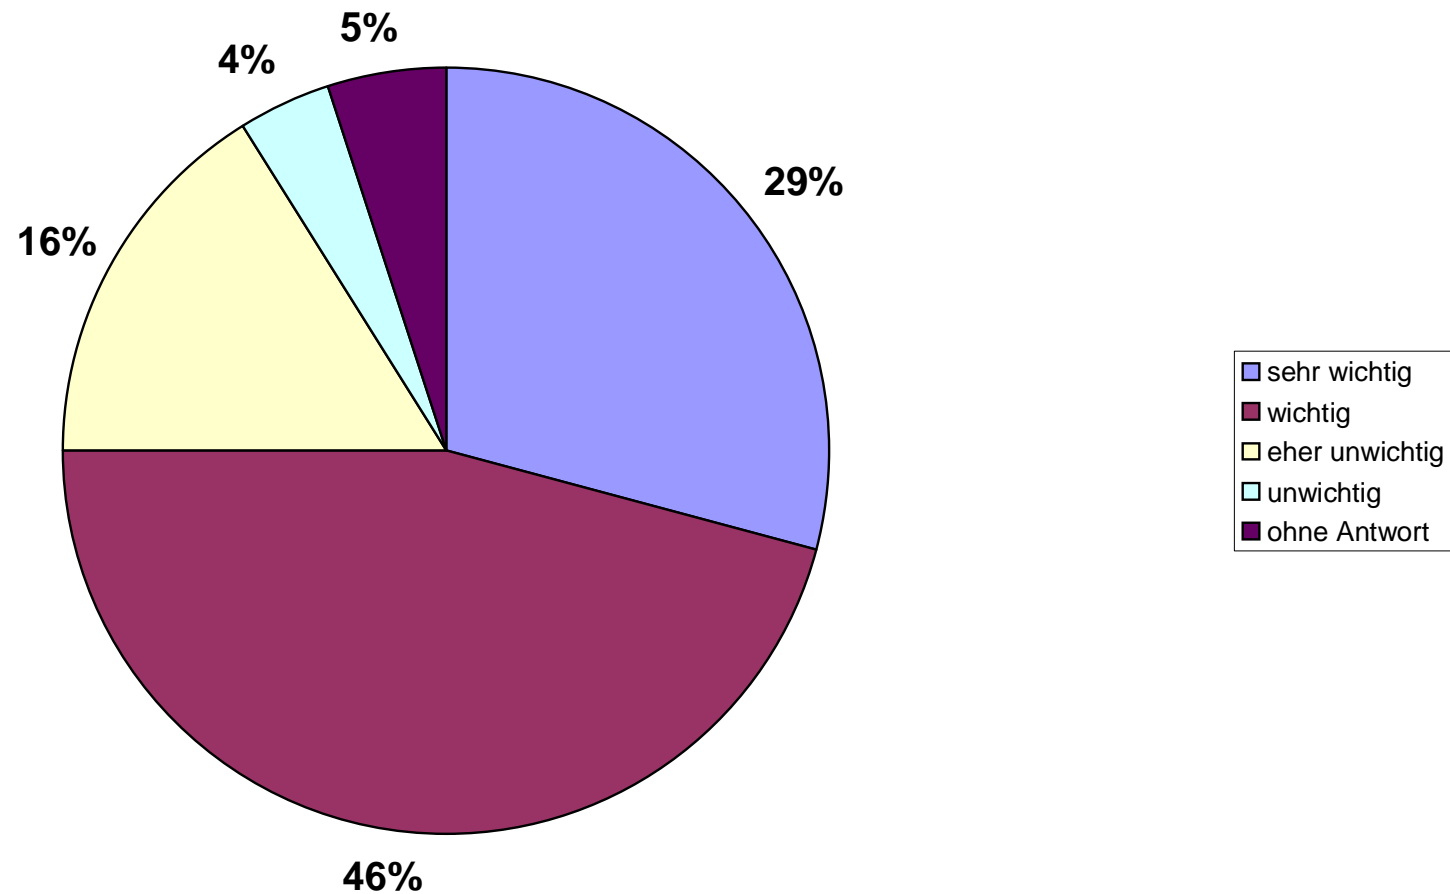

- Aufwertung des Freizeitangebotes

FRAGE

34

Für wie wichtig halten Sie folgende Themen in der Holzgerlinger Stadtentwicklung?

- Ausbau der Bürgerbeteiligung

Zwischenfazit

Holzgerlingen, eine (verkehrs-) günstig gelegene Stadt im Schönbuch mit einem hohen Naturraumpotenzial, die sich besonders durch ihre Schulen und eine Bahnanbindung auszeichnet.