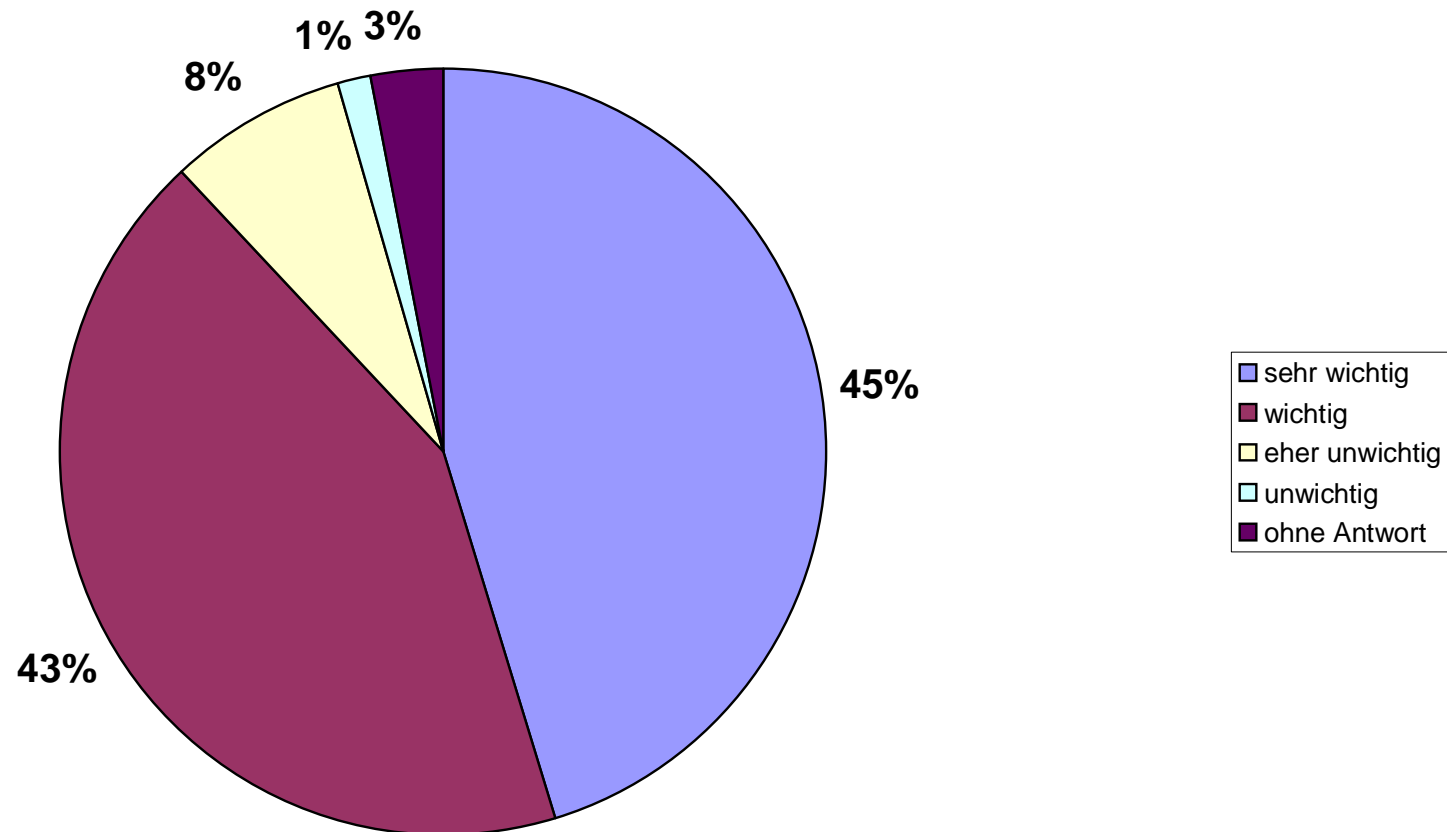

FRAGE

24

Für wie wichtig halten Sie folgende Themen in der Holzgerlinger Stadtentwicklung?

- Entwicklung der Kernstadt als Zentrum für vielfältige Einkaufsmöglichkeiten und kulturellem Angebot