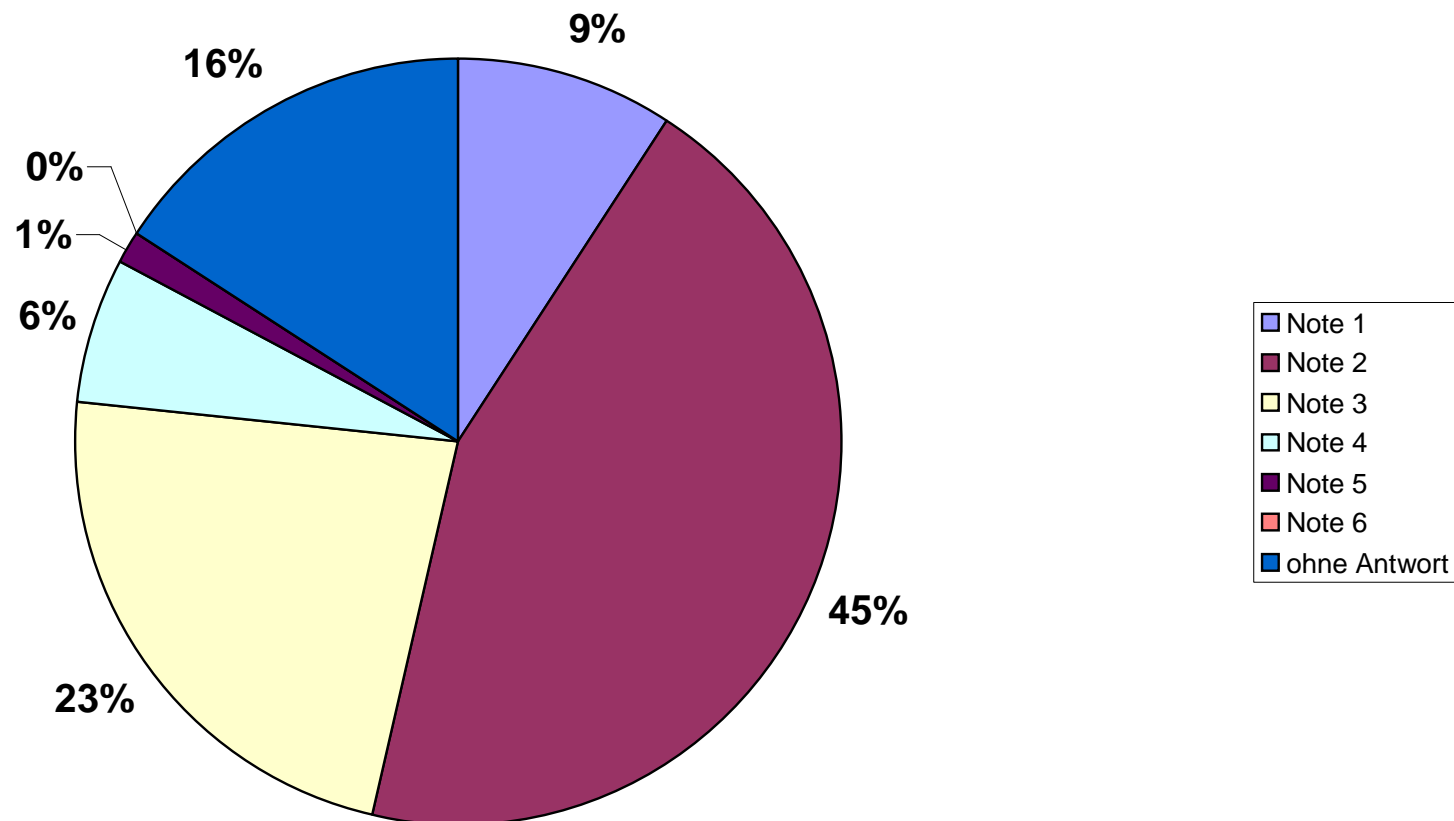

FRAGE

42

Wie beurteilen Sie die Stadt Holzgerlingen bezüglich folgender Kriterien?

- kulturelle Angebote

BEWERTUNG NACH SCHULNOTEN

FRAGE

43

Wie beurteilen Sie die Stadt Holzgerlingen bezüglich folgender Kriterien?

- Einrichtungen und Angebote für ältere Menschen

BEWERTUNG NACH SCHULNOTEN

FRAGE

44

Wie beurteilen Sie die Stadt Holzgerlingen bezüglich folgender Kriterien?

- Einrichtungen und Angebote speziell für Kinder und Jugendliche