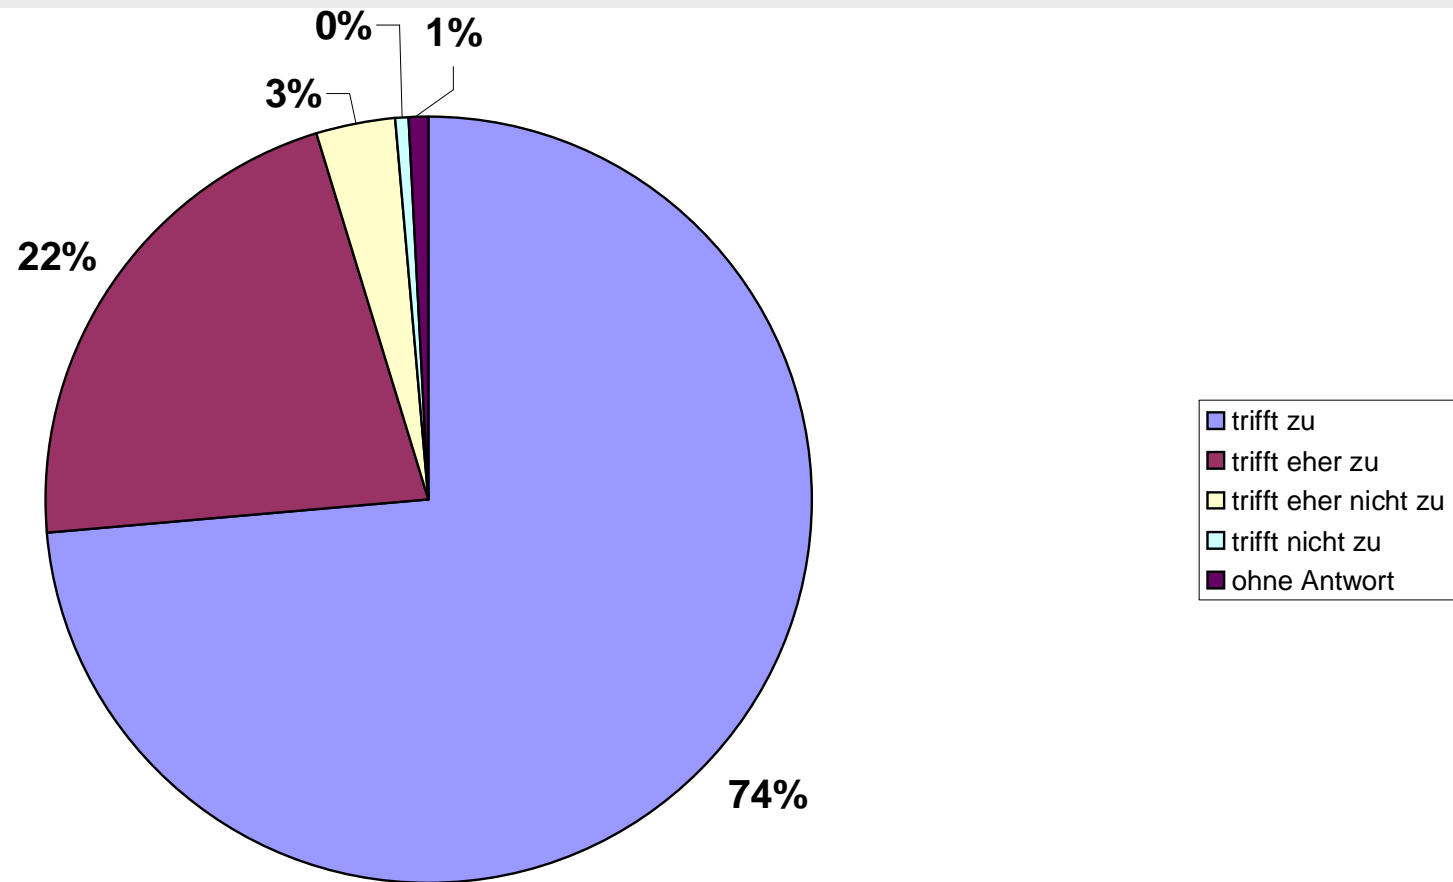

- private / soziale Dienstleistungen (z.B. Friseur)

BEWERTUNG NACH SCHULNOTEN

FRAGE

51

Wie beurteilen Sie die Stadt Holzgerlingen bezüglich folgender Kriterien?

- Zusammenleben/ Gemeinschaft/ Nachbarschaft

BEWERTUNG NACH SCHULNOTEN

FRAGE

52

Leben Sie gerne in Holzgerlingen?

Zwischenfazit

Holzgerlingen, eine landschaftlich ansprechende Stadt mit hoher Wohnqualität, vielen Freizeit- und Sportangeboten sowie ausreichend Flächen für Kinder und Jugendliche.